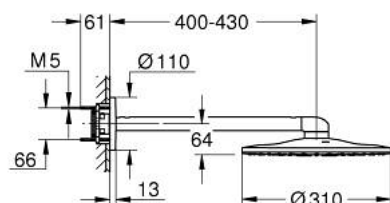

26 475 DL0 RAINSHOWER SMARTACTIVE 310 ВЕРХНИЙ ДУШ И ДУШЕВОЙ КРОНШТЕЙН 430 ММ, 2 РЕЖИМА СТРУИ

ОПИСАНИЕ ПРОДУКТА

- Colour: теплый закат, матовый
- в комплект входят:
- Rainshower SmartActive 310 Верхний душ
- Режимы струи: GROHE PureRain, ActiveRain
- горизонтальный душевой кронштейн 430 мм
- GROHE DreamSpray превосходный поток воды
- GROHE LongLife finish - стойкое долговечное покрытие
- GROHE SpeedClean система против известковых отложений
- Inner WaterGuide - внутренняя изоляция потока воды
- требуется встраиваемый блок 26 483 или 26 484 - заказывается отдельно