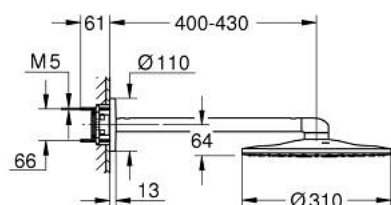

26 475 GL0 RAINSHOWER SMARTACTIVE 310 ВЕРХНИЙ ДУШ И ДУШЕВОЙ КРОНШТЕЙН 430 ММ, 2 РЕЖИМА СТРУИ

ОПИСАНИЕ ПРОДУКТА

- Colour: холодный рассвет, глянец
- в комплект входят:
- Rainshower SmartActive 310 Верхний душ
- Режимы струи: GROHE PureRain, ActiveRain
- горизонтальный душевой кронштейн 430 мм
- GROHE DreamSpray превосходный поток воды
- GROHE LongLife finish - стойкое долговечное покрытие
- GROHE SpeedClean система против известковых отложений
- Inner WaterGuide - внутренняя изоляция потока воды
- требуется встраиваемый блок 26 483 или 26 484 - заказывается отдельно