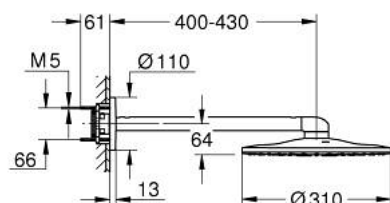

## 26 475 GN0 RAINSHOWER SMARTACTIVE 310 ВЕРХНИЙ ДУШ И ДУШЕВОЙ КРОНШТЕЙН 430 ММ, 2 РЕЖИМА СТРУИ

### ОПИСАНИЕ ПРОДУКТА

- Colour: холодный рассвет, матовый
- в комплект входят:
- Rainshower SmartActive 310 Верхний душ
- Режимы струи: GROHE PureRain, ActiveRain
- горизонтальный душевой кронштейн 430 мм
- GROHE DreamSpray превосходный поток воды
- GROHE LongLife finish - стойкое долговечное покрытие
- GROHE SpeedClean система против известковых отложений
- Inner WaterGuide - внутренняя изоляция потока воды
- требуется встраиваемый блок 26 483 или 26 484 - заказывается отдельно