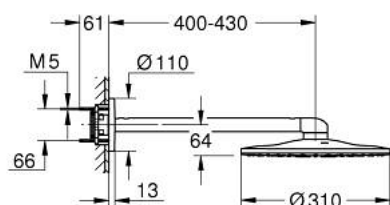

26 475 LS0 RAINSHOWER SMARTACTIVE 310 ВЕРХНИЙ ДУШ И ДУШЕВОЙ КРОНШТЕЙН 430 ММ, 2 РЕЖИМА СТРУИ

ОПИСАНИЕ ПРОДУКТА

- Colour: белая луна
- в комплект входят:
- Rainshower SmartActive 310 Верхний душ, белая душевая поверхность
- Режимы струи: GROHE PureRain, ActiveRain
- горизонтальный душевой кронштейн 430 мм
- GROHE DreamSpray превосходный поток воды
- GROHE LongLife finish - стойкое долговечное покрытие
- GROHE SpeedClean система против известковых отложений
- Inner WaterGuide - внутренняя изоляция потока воды
- требуется встраиваемый блок 26 483 или 26 484 - заказывается отдельно