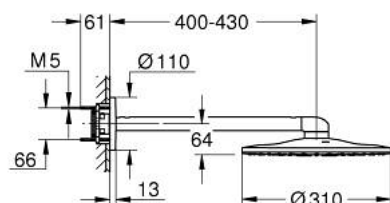

26 475 MG0 RAINSHOWER SMARTACTIVE 310 ВЕРХНИЙ ДУШ И ДУШЕВОЙ КРОНШТЕЙН 430 ММ, 2 РЕЖИМА СТРУИ

ОПИСАНИЕ ПРОДУКТА

- Colour: сатиновый графит
- в комплект входят:
- Rainshower SmartActive 310 Верхний душ
- Режимы струи: GROHE PureRain, ActiveRain
- горизонтальный душевой кронштейн 430 мм
- GROHE DreamSpray превосходный поток воды
- GROHE LongLife finish - стойкое долговечное покрытие
- GROHE SpeedClean система против известковых отложений
- Inner WaterGuide - внутренняя изоляция потока воды
- требуется встраиваемый блок 26 483 или 26 484 - заказывается отдельно