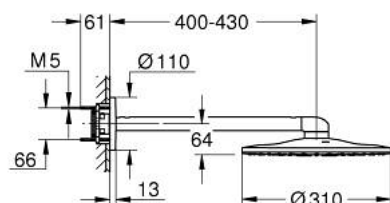

## 26 475 MS0 RAINSHOWER SMARTACTIVE 310 ВЕРХНИЙ ДУШ И ДУШЕВОЙ КРОНШТЕЙН 430 ММ, 2 РЕЖИМА СТРУИ

### ОПИСАНИЕ ПРОДУКТА

- Colour: сатиновая сталь
- в комплект входят:
- Rainshower SmartActive 310 Верхний душ
- Режимы струи: GROHE PureRain, ActiveRain
- горизонтальный душевой кронштейн 430 мм
- GROHE DreamSpray превосходный поток воды
- GROHE LongLife finish - стойкое долговечное покрытие
- GROHE SpeedClean система против известковых отложений
- Inner WaterGuide - внутренняя изоляция потока воды
- требуется встраиваемый блок 26 483 или 26 484 - заказывается отдельно