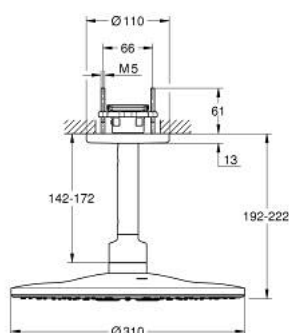

26 477 A00 RAINSHOWER SMARTACTIVE 310 ВЕРХНИЙ ДУШ С ПОТОЛОЧНЫМ ДУШЕВЫМ КРОНШТЕЙНОМ 142 ММ, 2 РЕЖИМА СТРУИ

ОПИСАНИЕ ПРОДУКТА

- Colour: темный графит, глянец
- в комплект входят:
- Rainshower SmartActive 310 Верхний душ
- Режимы струи: GROHE PureRain, ActiveRain
- Потолочный душевой кронштейн 142 мм
- GROHE DreamSpray превосходный поток воды
- GROHE LongLife finish - стойкое долговечное покрытие
- GROHE SpeedClean система против известковых отложений
- Inner WaterGuide - внутренняя изоляция потока воды
- требуется встраиваемый блок 26 483 или 26 484 - заказывается отдельно