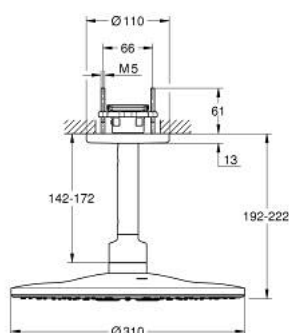

26 477 DA0 RAINSHOWER SMARTACTIVE 310 ВЕРХНИЙ ДУШ С ПОТОЛОЧНЫМ ДУШЕВЫМ КРОНШТЕЙНОМ 142 ММ, 2 РЕЖИМА СТРУИ

ОПИСАНИЕ ПРОДУКТА

- Colour: теплый закат, глянец
- в комплект входят:
- Rainshower SmartActive 310 Верхний душ
- Режимы струи: GROHE PureRain, ActiveRain
- Потолочный душевой кронштейн 142 мм
- GROHE DreamSpray превосходный поток воды
- GROHE LongLife finish - стойкое долговечное покрытие
- GROHE SpeedClean система против известковых отложений
- Inner WaterGuide - внутренняя изоляция потока воды
- требуется встраиваемый блок 26 483 или 26 484 - заказывается отдельно