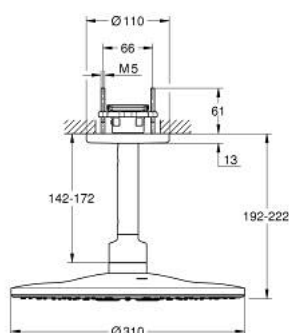

26 477 GL0 RAINSHOWER SMARTACTIVE 310 ВЕРХНИЙ ДУШ С ПОТОЛОЧНЫМ ДУШЕВЫМ КРОНШТЕЙНОМ 142 ММ, 2 РЕЖИМА СТРУИ

ОПИСАНИЕ ПРОДУКТА

- Colour: холодный рассвет, глянец
- в комплект входят:
- Rainshower SmartActive 310 Верхний душ
- Режимы струи: GROHE PureRain, ActiveRain
- Потолочный душевой кронштейн 142 мм
- GROHE DreamSpray превосходный поток воды
- GROHE LongLife finish - стойкое долговечное покрытие
- GROHE SpeedClean система против известковых отложений
- Inner WaterGuide - внутренняя изоляция потока воды
- требуется встраиваемый блок 26 483 или 26 484 - заказывается отдельно