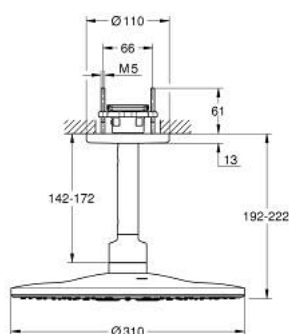

## 26 477 LS0 RAINSHOWER SMARTACTIVE 310 ВЕРХНИЙ ДУШ С ПОТОЛОЧНЫМ ДУШЕВЫМ КРОНШТЕЙНОМ 142 ММ, 2 РЕЖИМА СТРУИ

### ОПИСАНИЕ ПРОДУКТА

- Colour: белая луна
- в комплект входят:
- Rainshower SmartActive 310 Верхний душ, белая душевая поверхность
- Режимы струи: GROHE PureRain, ActiveRain
- Потолочный душевой кронштейн 142 мм
- GROHE DreamSpray превосходный поток воды
- GROHE LongLife finish - стойкое долговечное покрытие
- GROHE SpeedClean система против известковых отложений
- Inner WaterGuide - внутренняя изоляция потока воды
- требуется встраиваемый блок 26 483 или 26 484 - заказывается отдельно