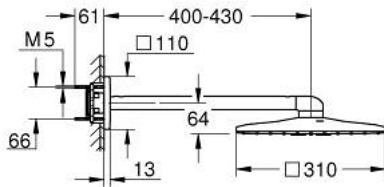

## 26 479 000 RAINSHOWER SMARTACTIVE 310 CUBE ВЕРХНИЙ ДУШ И ДУШЕВОЙ КРОНШТЕЙН 430 ММ, 2 РЕЖИМА СТРУИ

### ОПИСАНИЕ ПРОДУКТА

- Colour: хром
- в комплект входят:
- Rainshower SmartActive 310 Cube Верхний душ
- Режимы струи: GROHE PureRain, ActiveRain
- горизонтальный душевой кронштейн 430 мм
- GROHE DreamSpray превосходный поток воды
- GROHE LongLife Finish - стойкое долговечное покрытие
- GROHE SpeedClean система против известковых отложений
- Inner WaterGuide - внутренняя изоляция потока воды
- требуется встраиваемый блок 26 483 или 26 484 - заказывается отдельно