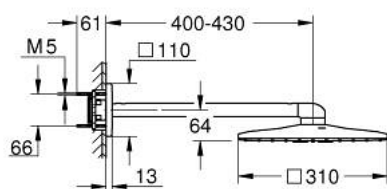

26 479 AL0 RAINSHOWER SMARTACTIVE 310 CUBE ВЕРХНИЙ ДУШ И ДУШЕВОЙ КРОНШТЕЙН 430 ММ, 2 РЕЖИМА СТРУИ

ОПИСАНИЕ ПРОДУКТА

- Colour: темный графит, матовый
- в комплект входят:
- Rainshower SmartActive 310 Cube Верхний душ
- Режимы струи: GROHE PureRain, ActiveRain
- горизонтальный душевой кронштейн 430 мм
- GROHE DreamSpray превосходный поток воды
- GROHE LongLife finish - стойкое долговечное покрытие
- GROHE SpeedClean система против известковых отложений
- Inner WaterGuide - внутренняя изоляция потока воды
- требуется встраиваемый блок 26 483 или 26 484 - заказывается отдельно