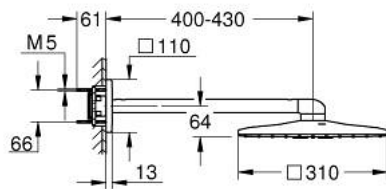

26 479 DL0 RAINSHOWER SMARTACTIVE 310 CUBE ВЕРХНИЙ ДУШ И ДУШЕВОЙ КРОНШТЕЙН 430 ММ, 2 РЕЖИМА СТРУИ

ОПИСАНИЕ ПРОДУКТА

- Colour: теплый закат, матовый
- в комплект входят:
- Rainshower SmartActive 310 Cube Верхний душ
- Режимы струи: GROHE PureRain, ActiveRain
- горизонтальный душевой кронштейн 430 мм
- GROHE DreamSpray превосходный поток воды
- GROHE LongLife finish - стойкое долговечное покрытие
- GROHE SpeedClean система против известковых отложений
- Inner WaterGuide - внутренняя изоляция потока воды
- требуется встраиваемый блок 26 483 или 26 484 - заказывается отдельно