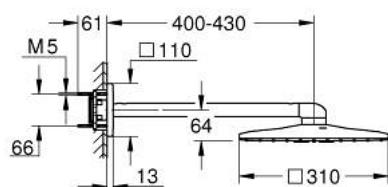

26 479 GL0 RAINSHOWER SMARTACTIVE 310 CUBE ВЕРХНИЙ ДУШ И ДУШЕВОЙ КРОНШТЕЙН 430 ММ, 2 РЕЖИМА СТРУИ

ОПИСАНИЕ ПРОДУКТА

- Colour: холодный рассвет, глянец
- в комплект входят:
- Rainshower SmartActive 310 Cube Верхний душ
- Режимы струи: GROHE PureRain, ActiveRain
- горизонтальный душевой кронштейн 430 мм
- GROHE DreamSpray превосходный поток воды
- GROHE LongLife finish - стойкое долговечное покрытие
- GROHE SpeedClean система против известковых отложений
- Inner WaterGuide - внутренняя изоляция потока воды
- требуется встраиваемый блок 26 483 или 26 484 - заказывается отдельно