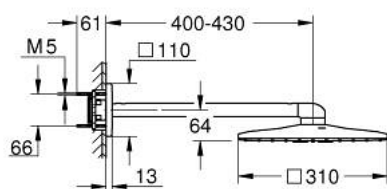

26 479 GN0 RAINSHOWER SMARTACTIVE 310 CUBE ВЕРХНИЙ ДУШ И ДУШЕВОЙ КРОНШТЕЙН 430 ММ, 2 РЕЖИМА СТРУИ

ОПИСАНИЕ ПРОДУКТА

- Colour: холодный рассвет, матовый
- в комплект входят:
- Rainshower SmartActive 310 Cube Верхний душ
- Режимы струи: GROHE PureRain, ActiveRain
- горизонтальный душевой кронштейн 430 мм
- GROHE DreamSpray превосходный поток воды
- GROHE LongLife finish - стойкое долговечное покрытие
- GROHE SpeedClean система против известковых отложений
- Inner WaterGuide - внутренняя изоляция потока воды
- требуется встраиваемый блок 26 483 или 26 484 - заказывается отдельно