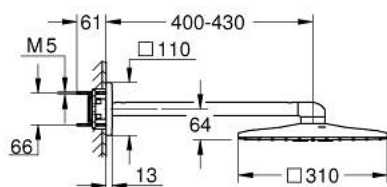

26 479 LS0 RAINSHOWER SMARTACTIVE 310 CUBE ВЕРХНИЙ ДУШ И ДУШЕВОЙ КРОНШТЕЙН 430 ММ, 2 РЕЖИМА СТРУИ

ОПИСАНИЕ ПРОДУКТА

- Colour: белая луна
- в комплект входят:
- верхний душ Rainshower SmartActive 310 Cube, белая душевая поверхность
- Режимы струи: GROHE PureRain, ActiveRain
- горизонтальный душевой кронштейн 430 мм
- GROHE DreamSpray превосходный поток воды
- GROHE LongLife finish - стойкое долговечное покрытие
- GROHE SpeedClean система против известковых отложений
- Inner WaterGuide - внутренняя изоляция потока воды
- требуется встраиваемый блок 26 483 или 26 484 - заказывается отдельно