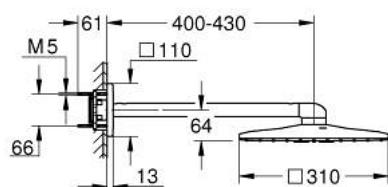

26 479 MS0 RAINSHOWER SMARTACTIVE 310 CUBE ВЕРХНИЙ ДУШ И ДУШЕВОЙ КРОНШТЕЙН 430 ММ, 2 РЕЖИМА СТРУИ

ОПИСАНИЕ ПРОДУКТА

- Colour: сатиновая сталь
- в комплект входят:
- Rainshower SmartActive 310 Cube Верхний душ
- Режимы струи: GROHE PureRain, ActiveRain
- горизонтальный душевой кронштейн 430 мм
- GROHE DreamSpray превосходный поток воды
- GROHE LongLife finish - стойкое долговечное покрытие
- GROHE SpeedClean система против известковых отложений
- Inner WaterGuide - внутренняя изоляция потока воды
- требуется встраиваемый блок 26 483 или 26 484 - заказывается отдельно