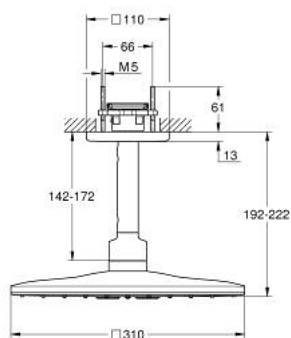

26 481 000 RAINSHOWER SMARTACTIVE 310 CUBE ВЕРХНИЙ ДУШ С ПОТОЛОЧНЫМ ДУШЕВЫМ КРОНШТЕЙНОМ 142 ММ, 2 РЕЖИМА СТРУИ

ОПИСАНИЕ ПРОДУКТА

- Colour: хром
- в комплект входят:
- Rainshower SmartActive 310 Cube Верхний душ
- Режимы струи: GROHE PureRain, ActiveRain
- Потолочный душевой кронштейн 142 мм
- GROHE DreamSpray превосходный поток воды
- GROHE LongLife Finish - стойкое долговечное покрытие
- GROHE SpeedClean система против известковых отложений
- Inner WaterGuide - внутренняя изоляция потока воды
- требуется встраиваемый блок 26 483 или 26 484 - заказывается отдельно