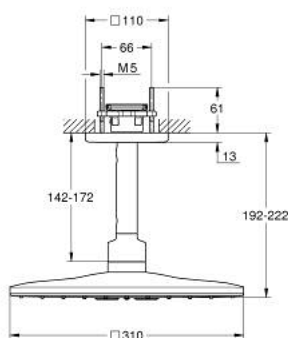

## 26 481 A00 RAINSHOWER SMARTACTIVE 310 CUBE ВЕРХНИЙ ДУШ С ПОТОЛОЧНЫМ ДУШЕВЫМ КРОНШТЕЙНОМ 142 ММ, 2 РЕЖИМА СТРУИ

### ОПИСАНИЕ ПРОДУКТА

- Colour: темный графит, глянец
- в комплект входят:
- Rainshower SmartActive 310 Cube Верхний душ
- Режимы струи: GROHE PureRain, ActiveRain
- Потолочный душевой кронштейн 142 мм
- GROHE DreamSpray превосходный поток воды
- GROHE LongLife finish - стойкое долговечное покрытие
- GROHE SpeedClean система против известковых отложений
- Inner WaterGuide - внутренняя изоляция потока воды
- требуется встраиваемый блок 26 483 или 26 484 - заказывается отдельно