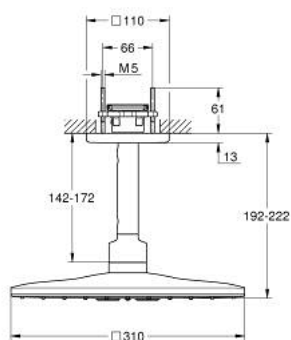

## 26 481 AL0 RAINSHOWER SMARTACTIVE 310 CUBE ВЕРХНИЙ ДУШ С ПОТОЛОЧНЫМ ДУШЕВЫМ КРОНШТЕЙНОМ 142 ММ, 2 РЕЖИМА СТРУИ

### ОПИСАНИЕ ПРОДУКТА

- Colour: темный графит, матовый
- в комплект входят:
- Rainshower SmartActive 310 Cube Верхний душ
- Режимы струи: GROHE PureRain, ActiveRain
- Потолочный душевой кронштейн 142 мм
- GROHE DreamSpray превосходный поток воды
- GROHE LongLife finish - стойкое долговечное покрытие
- GROHE SpeedClean система против известковых отложений
- Inner WaterGuide - внутренняя изоляция потока воды
- требуется встраиваемый блок 26 483 или 26 484 - заказывается отдельно