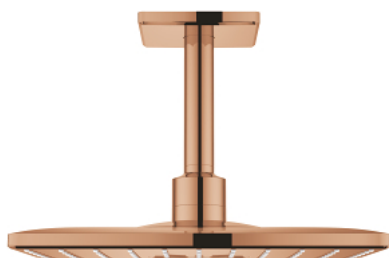

26 481 DA0 RAINSHOWER SMARTACTIVE 310 CUBE ВЕРХНИЙ ДУШ С ПОТОЛОЧНЫМ ДУШЕВЫМ КРОНШТЕЙНОМ 142 ММ, 2 РЕЖИМА СТРУИ

ОПИСАНИЕ ПРОДУКТА

- Colour: теплый закат, глянцев
- в комплект входят:
- Rainshower SmartActive 310 Cube Верхний душ
- Режимы струи: GROHE PureRain, ActiveRain
- Потолочный душевой кронштейн 142 мм
- GROHE DreamSpray превосходный поток воды
- GROHE LongLife finish - стойкое долговечное покрытие
- GROHE SpeedClean система против известковых отложений
- Inner WaterGuide - внутренняя изоляция потока воды
- требуется встраиваемый блок 26 483 или 26 484 - заказывается отдельно