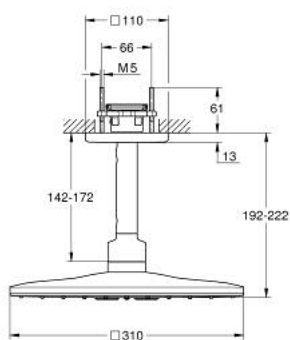

26 481 DA0 RAINSHOWER SMARTACTIVE 310 CUBE ВЕРХНИЙ ДУШ С ПОТОЛОЧНЫМ ДУШЕВЫМ КРОНШТЕЙНОМ 142 ММ, 2 РЕЖИМА СТРУИ

ОПИСАНИЕ ПРОДУКТА

- Colour: теплый закат, глянцев
- в комплект входят:
- Rainshower SmartActive 310 Cube Верхний душ
- Режимы струи: GROHE PureRain, ActiveRain
- Потолочный душевой кронштейн 142 мм
- GROHE DreamSpray превосходный поток воды
- GROHE LongLife finish - стойкое долговечное покрытие
- GROHE SpeedClean система против известковых отложений
- Inner WaterGuide - внутренняя изоляция потока воды
- требуется встраиваемый блок 26 483 или 26 484 - заказывается отдельно