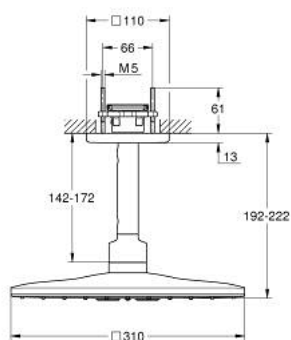

26 481 DC0 RAINSHOWER SMARTACTIVE 310 CUBE ВЕРХНИЙ ДУШ С ПОТОЛОЧНЫМ ДУШЕВЫМ КРОНШТЕЙНОМ 142 ММ, 2 РЕЖИМА СТРУИ

ОПИСАНИЕ ПРОДУКТА

- Colour: суперсталь
- в комплект входят:
- Rainshower SmartActive 310 Cube Верхний душ
- Режимы струи: GROHE PureRain, ActiveRain
- Потолочный душевой кронштейн 142 мм
- GROHE DreamSpray превосходный поток воды
- GROHE LongLife finish - стойкое долговечное покрытие
- GROHE SpeedClean система против известковых отложений
- Inner WaterGuide - внутренняя изоляция потока воды
- требуется встраиваемый блок 26 483 или 26 484 - заказывается отдельно