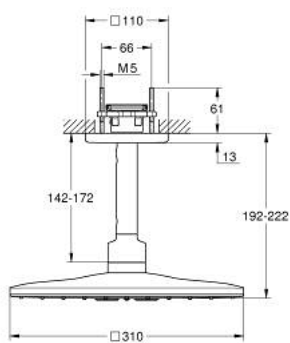

## 26 481 DL0 RAINSHOWER SMARTACTIVE 310 CUBE ВЕРХНИЙ ДУШ С ПОТОЛОЧНЫМ ДУШЕВЫМ КРОНШТЕЙНОМ 142 ММ, 2 РЕЖИМА СТРУИ

### ОПИСАНИЕ ПРОДУКТА

- Colour: теплый закат, матовый
- в комплект входят:
- Rainshower SmartActive 310 Cube Верхний душ
- Режимы струи: GROHE PureRain, ActiveRain
- Потолочный душевой кронштейн 142 мм
- GROHE DreamSpray превосходный поток воды
- GROHE LongLife finish - стойкое долговечное покрытие
- GROHE SpeedClean система против известковых отложений
- Inner WaterGuide - внутренняя изоляция потока воды
- требуется встраиваемый блок 26 483 или 26 484 - заказывается отдельно