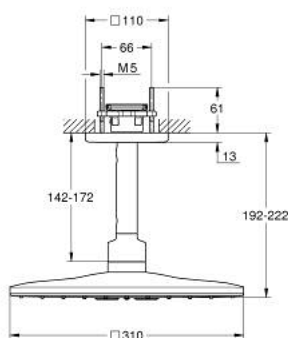

26 481 GL0 RAINSHOWER SMARTACTIVE 310 CUBE ВЕРХНИЙ ДУШ С ПОТОЛОЧНЫМ ДУШЕВЫМ КРОНШТЕЙНОМ 142 ММ, 2 РЕЖИМА СТРУИ

ОПИСАНИЕ ПРОДУКТА

- Colour: холодный расцвет, глянец
- в комплект входят:
- Rainshower SmartActive 310 Cube Верхний душ
- Режимы струи: GROHE PureRain, ActiveRain
- Потолочный душевой кронштейн 142 мм
- GROHE DreamSpray превосходный поток воды
- GROHE LongLife finish - стойкое долговечное покрытие
- GROHE SpeedClean система против известковых отложений
- Inner WaterGuide - внутренняя изоляция потока воды
- требуется встраиваемый блок 26 483 или 26 484 - заказывается отдельно