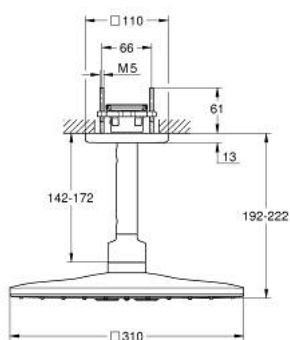

## 26 481 GN0 RAINSHOWER SMARTACTIVE 310 CUBE ВЕРХНИЙ ДУШ С ПОТОЛОЧНЫМ ДУШЕВЫМ КРОНШТЕЙНОМ 142 ММ, 2 РЕЖИМА СТРУИ

### ОПИСАНИЕ ПРОДУКТА

- Colour: холодный рассвет, матовый
- в комплект входят:
- Rainshower SmartActive 310 Cube Верхний душ
- Режимы струи: GROHE PureRain, ActiveRain
- Потолочный душевой кронштейн 142 мм
- GROHE DreamSpray превосходный поток воды
- GROHE LongLife finish - стойкое долговечное покрытие
- GROHE SpeedClean система против известковых отложений
- Inner WaterGuide - внутренняя изоляция потока воды
- требуется встраиваемый блок 26 483 или 26 484 - заказывается отдельно