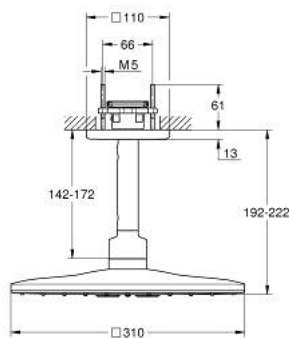

26 481 LS0 RAINSHOWER SMARTACTIVE 310 CUBE ВЕРХНИЙ ДУШ С ПОТОЛОЧНЫМ ДУШЕВЫМ КРОНШТЕЙНОМ 142 ММ, 2 РЕЖИМА СТРУИ

ОПИСАНИЕ ПРОДУКТА

- Colour: белая луна
- в комплект входят:
- верхний душ Rainshower SmartActive 310 Cube, белая душевая поверхность
- Режимы струи: GROHE PureRain, ActiveRain
- Потолочный душевой кронштейн 142 мм
- GROHE DreamSpray превосходный поток воды
- GROHE LongLife finish - стойкое долговечное покрытие
- GROHE SpeedClean система против известковых отложений
- Inner WaterGuide - внутренняя изоляция потока воды
- требуется встраиваемый блок 26 483 или 26 484 - заказывается отдельно