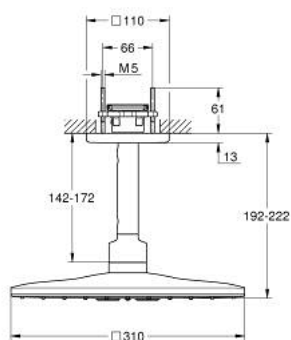

26 481 MS0 RAINSHOWER SMARTACTIVE 310 CUBE ВЕРХНИЙ ДУШ С ПОТОЛОЧНЫМ ДУШЕВЫМ КРОНШТЕЙНОМ 142 ММ, 2 РЕЖИМА СТРУИ

ОПИСАНИЕ ПРОДУКТА

- Colour: сатиновая сталь
- в комплект входят:
- Rainshower SmartActive 310 Cube Верхний душ
- Режимы струи: GROHE PureRain, ActiveRain
- Потолочный душевой кронштейн 142 мм
- GROHE DreamSpray превосходный поток воды
- GROHE LongLife finish - стойкое долговечное покрытие
- GROHE SpeedClean система против известковых отложений
- Inner WaterGuide - внутренняя изоляция потока воды
- требуется встраиваемый блок 26 483 или 26 484 - заказывается отдельно