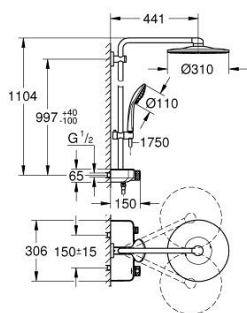

### ОПИСАНИЕ ПРОДУКТА (1/2)

- Colour: хром
- в комплект входят:
- горизонтальный душевой кронштейн 450 мм
- регулируемое верхнее крепление к стене для удобства монтажа в уже существующие отверстия
- термостат внешнего монтажа SmartControl
- позволяет переключаться между:
- Rainshower SmartActive 310 Верхний душ
- Режимы струи: GROHE PureRain, ActiveRain
- максимальный расход (при 3 бар): 20 л/мин
- Euphoria 110 Massage Ручной душ, белая душевая поверхность (27 221 001)
- Режимы струи: Rain, SmartRain, Massage
- максимальный расход (при давлении 3 бара): 16 л/мин
- регулируется по высоте с помощью скользящего элемента
- душевой шланг Silverflex 1750 мм 1/2" x 1/2" (28 388 xxx)
- GROHE DreamSpray превосходный поток воды
- GROHE LongLife Finish - стойкое долговечное покрытие
- GROHE CoolTouch полностью исключается вероятность ожога о внешнюю поверхность
- GROHE TurboStat компактный картридж с восковым термoelementом
- GROHE ProGrip элементы с рифленой поверхностью
- GROHE SafeStop стопор безопасности при 38°C
- GROHE SafeStop Plus опционно ограничитель температуры на 43°C, включен
- SmartControl с утапливаемыми металлическими кнопками, нажать для вкл/выкл и повернуть для увеличения напора воды от режима GROHE EcoJoy до максимального напора воды
- GROHE EasyReach встроенная полочка
- GROHE SpeedClean система против известковых отложений
- Inner WaterGuide - внутренняя изоляция потока воды
- TwistStop против перекручивания шланга