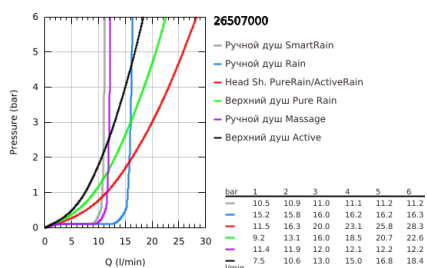

### ОПИСАНИЕ ПРОДУКТА (1/2)

- Colour: хром
- в комплект входят:
- горизонтальный душевой кронштейн 450 мм
- регулируемое верхнее крепление к стене для удобства монтажа в уже существующие отверстия
- термостат внешнего монтажа SmartControl
- позволяет переключаться между:
- Rainshower SmartActive 310 Верхний душ
- Режимы струи: GROHE PureRain, ActiveRain
- максимальный расход (при 3 бар): 20 л/мин
- Euphoria 110 Massage Ручной душ, белая душевая поверхность (27 221 001)
- Режимы струи: Rain, SmartRain, Massage
- максимальный расход (при давлении 3 бара): 16 л/мин
- регулируется по высоте с помощью скользящего элемента
- душевой шланг Silverflex 1750 мм 1/2" x 1/2" (28 388 xxx)
- GROHE DreamSpray превосходный поток воды
- GROHE LongLife Finish - стойкое долговечное покрытие
- GROHE CoolTouch полностью исключается вероятность ожога о внешнюю поверхность
- GROHE TurboStat компактный картридж с восковым термoelementом
- GROHE ProGrip элементы с рифленой поверхностью
- GROHE SafeStop стопор безопасности при 38°C
- GROHE SafeStop Plus опционно ограничитель температуры на 43°C, включен
- SmartControl с утапливаемыми металлическими кнопками, нажать для вкл/выкл и повернуть для увеличения напора воды от режима GROHE EcoJoy до максимального напора воды
- GROHE EasyReach встроенная полочка
- GROHE SpeedClean система против известковых отложений
- Inner WaterGuide - внутренняя изоляция потока воды
- TwistStop против перекручивания шланга