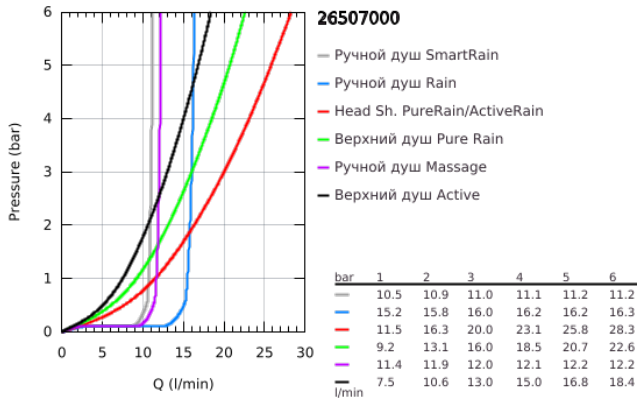

26 507 000 EUPHORIA SMARTCONTROL SYSTEM 310 ДУШЕВАЯ СИСТЕМА НАСТЕННОГО МОНТАЖА С ТЕРМОСТАТОМ

ОПИСАНИЕ ПРОДУКТА (2/2)

- совместим с проточным водонагревателем только выше 18 кв/ч, а также с накопительным водонагревателем (см. Техническую информацию)
- минимальный расход воды 5 л/мин