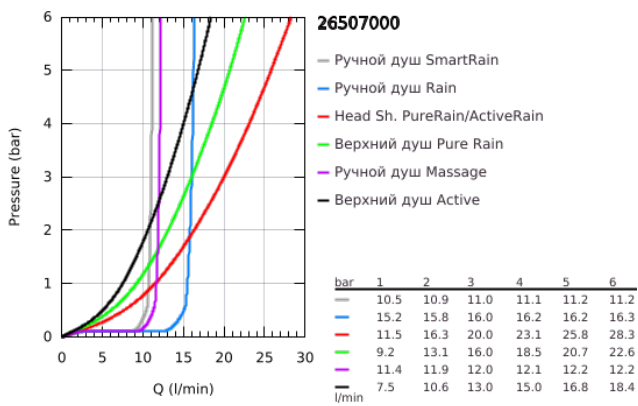

26 507 000 EUPHORIA SMARTCONTROL SYSTEM 310 ДУШЕВАЯ СИСТЕМА НАСТЕННОГО МОНТАЖА С ТЕРМОСТАТОМ

ОПИСАНИЕ ПРОДУКТА (2/2)

- совместим с проточным водонагревателем только выше 18 кв/ч, а также с накопительным водонагревателем (см. Техническую информацию)
- минимальный расход воды 5 л/мин