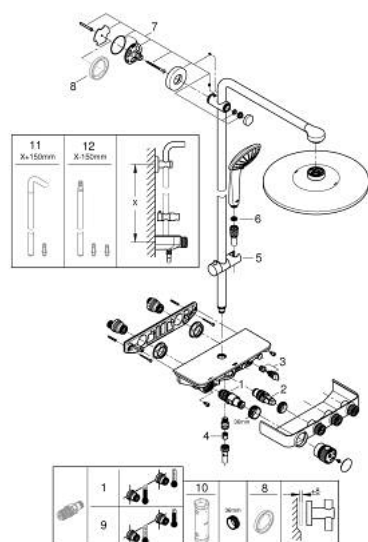

### ЗАПАСНЫЕ ЧАСТИ

- 1: Компактный термостатический картридж 1/2" (Spare part-nr. 47439000)
  - 2: Картридж (Spare part-nr. 48297000)
  - 3: Обратный клапан (Spare part-nr. 49069000)
  - 4: Обратный клапан (Spare part-nr. 08565000)
  - 5: Скользящий элемент (Spare part-nr. 48177000)
  - 6: Сетка (Spare part-nr. 0700200M)
  - 7: Держатель душевой штанги (Spare part-nr. 48279000)
  - 8: Шайба выравнивания (Spare part-nr. 27180000)\*
  - 9: GROHE TurboStat картридж 1/2" (Spare part-nr. 47175000)\*
  - 10: Ключ (Spare part-nr. 49059000)\*
  - 11: Душевая штанга для переоснащения (Spare part-nr. 48497000)\*
  - 12: Душевая штанга для переоснащения (Spare part-nr. 48498000)\*
- \* Optional accessories