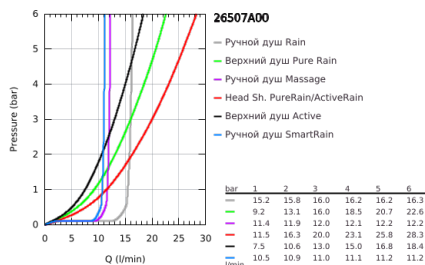

26 507 A00 EUPHORIA SMARTCONTROL SYSTEM 310 ДУШЕВАЯ СИСТЕМА НАСТЕННОГО МОНТАЖА С ТЕРМОСТАТОМ

ОПИСАНИЕ ПРОДУКТА (1/2)

- Colour: темный графит, глянец
- в комплект входят:
- горизонтальный душевой кронштейн 450 мм
- регулируемое верхнее крепление к стене для удобства монтажа в уже существующие отверстия
- термостат внешнего монтажа SmartControl
- позволяет переключаться между:
- Rainshower SmartActive 310 Верхний душ
- Режимы струи: GROHE PureRain, ActiveRain
- максимальный расход (при 3 бар): 20 л/мин
- Euphoria 110 Massage Ручной душ, белая душевая поверхность
- Режимы струи: Rain, SmartRain, Massage
- максимальный расход (при давлении 3 бара): 16 л/мин
- регулируется по высоте с помощью скользящего элемента
- душевой шланг Silverflex 1750 мм 1/2" x 1/2" (28 388 xxx)
- GROHE DreamSpray превосходный поток воды
- GROHE LongLife finish - стойкое долговечное покрытие
- GROHE CoolTouch полностью исключается вероятность ожога о внешнюю поверхность
- GROHE TurboStat компактный картридж с восковым термозащитным элементом
- GROHE ProGrip элементы с рифленой поверхностью
- GROHE SafeStop стопор безопасности при 38°C
- GROHE SafeStop Plus опционно ограничитель температуры на 43°C, включен
- SmartControl с утапливаемыми металлическими кнопками, нажать для вкл/выкл и повернуть для увеличения напора воды от режима GROHE EcoJoy до максимального напора воды
- GROHE EasyReach встроенная полочка
- GROHE SpeedClean система против известковых отложений
- Inner WaterGuide - внутренняя изоляция потока воды
- TwistStop против перекручивания шланга