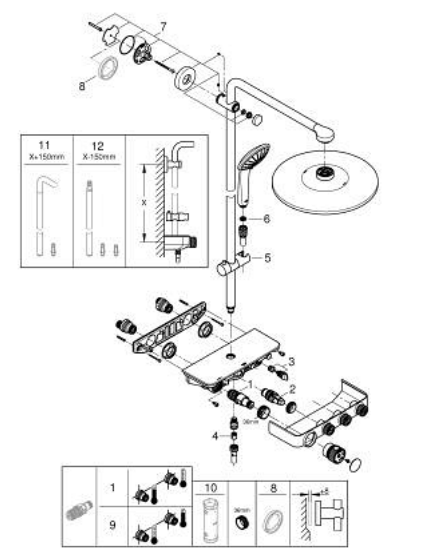

26 507 A00 EUPHORIA SMARTCONTROL SYSTEM 310 ДУШЕВАЯ СИСТЕМА НАСТЕННОГО МОНТАЖА С ТЕРМОСТАТОМ

ЗАПАСНЫЕ ЧАСТИ

- 1: Компактный термостатический картридж 1/2" (Spare part-nr. 47439000)
- 2: Картридж (Spare part-nr. 48297000)
- 3: Обратный клапан (Spare part-nr. 49069000)
- 4: Обратный клапан (Spare part-nr. 08565000)
- 5: Скользящий элемент (Spare part-nr. 48177A00)
- 6: Сетка (Spare part-nr. 0700200M)
- 7: Держатель душевой штанги (Spare part-nr. 48279A00)
- 9: GROHE TurboStat картридж 1/2" (Spare part-nr. 47175000)*
- 10: Ключ (Spare part-nr. 49059000)*