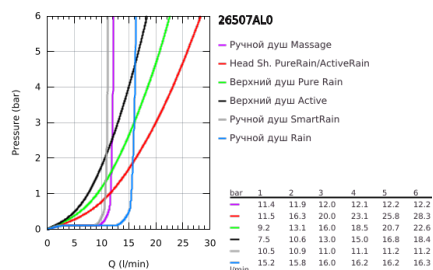

26 507 AL0 EUPHORIA SMARTCONTROL SYSTEM 310 ДУШЕВАЯ СИСТЕМА НАСТЕННОГО МОНТАЖА С ТЕРМОСТАТОМ

ОПИСАНИЕ ПРОДУКТА (1/2)

- Colour: темный графит, матовый
- в комплект входят:
- горизонтальный душевой кронштейн 450 мм
- регулируемое верхнее крепление к стене для удобства монтажа в уже существующие отверстия
- термостат внешнего монтажа SmartControl
- позволяет переключаться между:
- Rainshower SmartActive 310 Верхний душ
- максимальный расход (при 3 бар): 20 л/мин
- Режимы струи: GROHE PureRain, ActiveRain
- Euphoria 110 Massage Ручной душ, белая душевая поверхность
- Режимы струи: Rain, SmartRain, Massage
- максимальный расход (при давлении 3 бара): 16 л/мин
- регулируется по высоте с помощью скользящего элемента
- душевой шланг Silverflex 1750 мм 1/2" x 1/2" (28 388 xxx)
- GROHE DreamSpray превосходный поток воды
- GROHE LongLife finish - стойкое долговечное покрытие
- GROHE CoolTouch полностью исключается вероятность ожога о внешнюю поверхность
- GROHE TurboStat компактный картридж с восковым термoelementом
- GROHE ProGrip элементы с рифленой поверхностью
- GROHE SafeStop стопор безопасности при 38°C
- GROHE SafeStop Plus опционно ограничитель температуры на 43°C, включен
- SmartControl с утапливаемыми металлическими кнопками, нажать для вкл/выкл и повернуть для увеличения напора воды от режима GROHE EcoJoy до максимального напора воды
- GROHE EasyReach встроенная полочка
- GROHE SpeedClean система против известковых отложений
- Inner WaterGuide - внутренняя изоляция потока воды
- TwistStop против перекручивания шланга