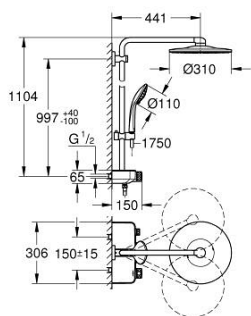

26 507 AL0 EUPHORIA SMARTCONTROL SYSTEM 310 ДУШЕВАЯ СИСТЕМА НАСТЕННОГО МОНТАЖА С ТЕРМОСТАТОМ

ОПИСАНИЕ ПРОДУКТА (1/2)

- Colour: темный графит, матовый
- в комплект входят:
- горизонтальный душевой кронштейн 450 мм
- регулируемое верхнее крепление к стене для удобства монтажа в уже существующие отверстия
- термостат внешнего монтажа SmartControl
- позволяет переключаться между:
- Rainshower SmartActive 310 Верхний душ
- максимальный расход (при 3 бар): 20 л/мин
- Режимы струи: GROHE PureRain, ActiveRain
- Euphoria 110 Massage Ручной душ, белая душевая поверхность
- Режимы струи: Rain, SmartRain, Massage
- максимальный расход (при давлении 3 бара): 16 л/мин
- регулируется по высоте с помощью скользящего элемента
- душевой шланг Silverflex 1750 мм 1/2" x 1/2" (28 388 xxx)
- GROHE DreamSpray превосходный поток воды
- GROHE LongLife finish - стойкое долговечное покрытие
- GROHE CoolTouch полностью исключается вероятность ожога о внешнюю поверхность
- GROHE TurboStat компактный картридж с восковым термoelementом
- GROHE ProGrip элементы с рифленой поверхностью
- GROHE SafeStop стопор безопасности при 38°C
- GROHE SafeStop Plus опционно ограничитель температуры на 43°C, включен
- SmartControl с утапливаемыми металлическими кнопками, нажать для вкл/выкл и повернуть для увеличения напора воды от режима GROHE EcoJoy до максимального напора воды
- GROHE EasyReach встроенная полочка
- GROHE SpeedClean система против известковых отложений
- Inner WaterGuide - внутренняя изоляция потока воды
- TwistStop против перекручивания шланга

Pure Freude
an Wasser

26 507 AL0 EUPHORIA SMARTCONTROL SYSTEM 310 ДУШЕВАЯ СИСТЕМА НАСТЕННОГО МОНТАЖА С ТЕРМОСТАТОМ

ОПИСАНИЕ ПРОДУКТА (2/2)

- совместим с проточным водонагревателем только выше 18 кВт/ч, а также с накопительным водонагревателем (см. Техническую информацию)
- минимальный расход воды 5 л/мин