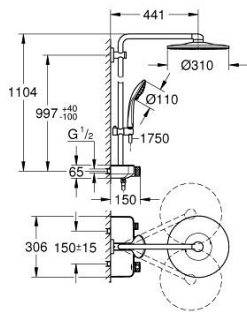

26 507 DA0 EUPHORIA SMARTCONTROL SYSTEM 310 ДУШЕВАЯ СИСТЕМА НАСТЕННОГО МОНТАЖА С ТЕРМОСТАТОМ

ОПИСАНИЕ ПРОДУКТА (1/2)

- Colour: теплый закат, глянцев
- в комплект входят:
- горизонтальный душевой кронштейн 450 мм
- регулируемое верхнее крепление к стене для удобства монтажа в уже существующие отверстия
- термостат внешнего монтажа SmartControl
- позволяет переключаться между:
- Rainshower SmartActive 310 Верхний душ
- Режимы струи: GROHE PureRain, ActiveRain
- максимальный расход (при 3 бар): 20 л/мин
- Euphoria 110 Massage Ручной душ, белая душевая поверхность
- Режимы струи: Rain, SmartRain, Massage
- максимальный расход (при давлении 3 бара): 16 л/мин
- регулируется по высоте с помощью скользящего элемента
- душевой шланг Silverflex 1750 мм 1/2" x 1/2" (28 388 xxx)
- GROHE DreamSpray превосходный поток воды
- GROHE LongLife finish - стойкое долговечное покрытие
- GROHE CoolTouch полностью исключается вероятность ожога о внешнюю поверхность
- GROHE TurboStat компактный картридж с восковым термозащитным элементом
- GROHE ProGrip элементы с рифленой поверхностью
- GROHE SafeStop стопор безопасности при 38°C
- GROHE SafeStop Plus опционно ограничитель температуры на 43°C, включен
- SmartControl с утапливаемыми металлическими кнопками, нажать для вкл/выкл и повернуть для увеличения напора воды от режима GROHE EcoJoy до максимального напора воды
- GROHE EasyReach встроенная полочка
- GROHE SpeedClean система против известковых отложений
- Inner WaterGuide - внутренняя изоляция потока воды
- TwistStop против перекручивания шланга

Pure Freude
an Wasser

26 507 DA0 EUPHORIA SMARTCONTROL SYSTEM 310 ДУШЕВАЯ СИСТЕМА НАСТЕННОГО МОНТАЖА С ТЕРМОСТАТОМ

ОПИСАНИЕ ПРОДУКТА (2/2)

- совместим с проточным водонагревателем только выше 18 кВт/ч, а также с накопительным водонагревателем (см. Техническую информацию)
- минимальный расход воды 5 л/мин