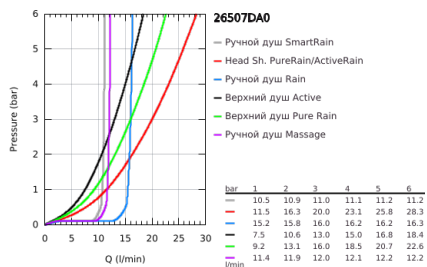

26 507 DA0 EUPHORIA SMARTCONTROL SYSTEM 310 ДУШЕВАЯ СИСТЕМА НАСТЕННОГО МОНТАЖА С ТЕРМОСТАТОМ

ОПИСАНИЕ ПРОДУКТА (1/2)

- Colour: теплый закат, глянцев
- в комплект входят:
- горизонтальный душевой кронштейн 450 мм
- регулируемое верхнее крепление к стене для удобства монтажа в уже существующие отверстия
- термостат внешнего монтажа SmartControl
- позволяет переключаться между:
- Rainshower SmartActive 310 Верхний душ
- Режимы струи: GROHE PureRain, ActiveRain
- максимальный расход (при 3 бар): 20 л/мин
- Euphoria 110 Massage Ручной душ, белая душевая поверхность
- Режимы струи: Rain, SmartRain, Massage
- максимальный расход (при давлении 3 бара): 16 л/мин
- регулируется по высоте с помощью скользящего элемента
- душевой шланг Silverflex 1750 мм 1/2" x 1/2" (28 388 xxx)
- GROHE DreamSpray превосходный поток воды
- GROHE LongLife finish - стойкое долговечное покрытие
- GROHE CoolTouch полностью исключается вероятность ожога о внешнюю поверхность
- GROHE TurboStat компактный картридж с восковым термозащитным элементом
- GROHE ProGrip элементы с рифленой поверхностью
- GROHE SafeStop стопор безопасности при 38°C
- GROHE SafeStop Plus опционно ограничитель температуры на 43°C, включен
- SmartControl с утапливаемыми металлическими кнопками, нажать для вкл/выкл и повернуть для увеличения напора воды от режима GROHE EcoJoy до максимального напора воды
- GROHE EasyReach встроенная полочка
- GROHE SpeedClean система против известковых отложений
- Inner WaterGuide - внутренняя изоляция потока воды
- TwistStop против перекручивания шланга