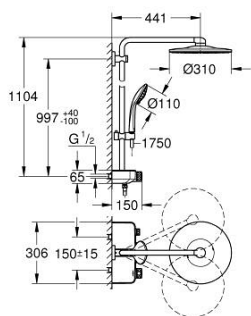

### ОПИСАНИЕ ПРОДУКТА (1/2)

- Colour: суперсталь
- в комплект входят:
- горизонтальный душевой кронштейн 450 мм
- регулируемое верхнее крепление к стене для удобства монтажа в уже существующие отверстия
- термостат внешнего монтажа SmartControl
- позволяет переключаться между:
- Rainshower SmartActive 310 Верхний душ
- Режимы струи: GROHE PureRain, ActiveRain
- максимальный расход (при 3 бар): 20 л/мин
- Euphoria 110 Massage Ручной душ, белая душевая поверхность
- Режимы струи: Rain, SmartRain, Massage
- максимальный расход (при давлении 3 бара): 16 л/мин
- регулируется по высоте с помощью скользящего элемента
- душевой шланг Silverflex 1750 мм 1/2" x 1/2" (28 388 xxx)
- GROHE DreamSpray превосходный поток воды
- GROHE LongLife finish - стойкое долговечное покрытие
- GROHE CoolTouch полностью исключается вероятность ожога о внешнюю поверхность
- GROHE TurboStat компактный картридж с восковым термoelementом
- GROHE ProGrip элементы с рифленной поверхностью
- GROHE SafeStop стопор безопасности при 38°C
- GROHE SafeStop Plus опционно ограничитель температуры на 43°C, включен
- SmartControl с утапливаемыми металлическими кнопками, нажать для вкл/выкл и повернуть для увеличения напора воды от режима GROHE EcoJoy до максимального напора воды
- GROHE EasyReach встроенная полочка
- GROHE SpeedClean система против известковых отложений
- Inner WaterGuide - внутренняя изоляция потока воды
- TwistStop против перекручивания шланга