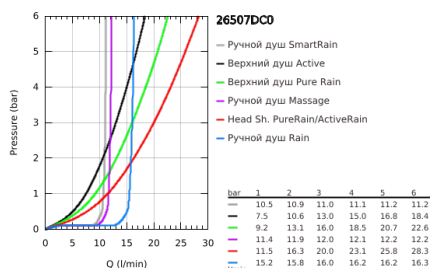

### ОПИСАНИЕ ПРОДУКТА (1/2)

- Colour: суперсталь
- в комплект входят:
- горизонтальный душевой кронштейн 450 мм
- регулируемое верхнее крепление к стене для удобства монтажа в уже существующие отверстия
- термостат внешнего монтажа SmartControl
- позволяет переключаться между:
- Rainshower SmartActive 310 Верхний душ
- Режимы струи: GROHE PureRain, ActiveRain
- максимальный расход (при 3 бар): 20 л/мин
- Euphoria 110 Massage Ручной душ, белая душевая поверхность
- Режимы струи: Rain, SmartRain, Massage
- максимальный расход (при давлении 3 бара): 16 л/мин
- регулируется по высоте с помощью скользящего элемента
- душевой шланг Silverflex 1750 мм 1/2" x 1/2" (28 388 xxx)
- GROHE DreamSpray превосходный поток воды
- GROHE LongLife finish - стойкое долговечное покрытие
- GROHE CoolTouch полностью исключается вероятность ожога о внешнюю поверхность
- GROHE TurboStat компактный картридж с восковым термoelementом
- GROHE ProGrip элементы с рифленной поверхностью
- GROHE SafeStop стопор безопасности при 38°C
- GROHE SafeStop Plus опционно ограничитель температуры на 43°C, включен
- SmartControl с утапливаемыми металлическими кнопками, нажать для вкл/выкл и повернуть для увеличения напора воды от режима GROHE EcoJoy до максимального напора воды
- GROHE EasyReach встроенная полочка
- GROHE SpeedClean система против известковых отложений
- Inner WaterGuide - внутренняя изоляция потока воды
- TwistStop против перекручивания шланга