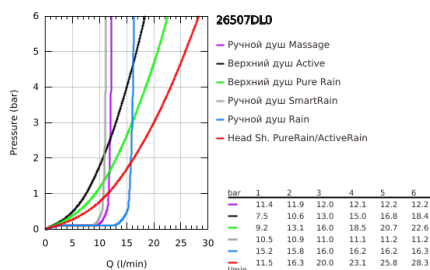

26 507 DL0 EUPHORIA SMARTCONTROL SYSTEM 310 ДУШЕВАЯ СИСТЕМА НАСТЕННОГО МОНТАЖА С ТЕРМОСТАТОМ

ОПИСАНИЕ ПРОДУКТА (1/2)

- Colour: теплый закат, матовый
- в комплект входят:
- горизонтальный душевой кронштейн 450 мм
- регулируемое верхнее крепление к стене для удобства монтажа в уже существующие отверстия
- термостат внешнего монтажа SmartControl
- позволяет переключаться между:
- Rainshower SmartActive 310 Верхний душ
- Режимы струи: GROHE PureRain, ActiveRain
- максимальный расход (при 3 бар): 20 л/мин
- Euphoria 110 Massage Ручной душ, белая душевая поверхность
- Режимы струи: Rain, SmartRain, Massage
- максимальный расход (при давлении 3 бара): 16 л/мин
- регулируется по высоте с помощью скользящего элемента
- душевой шланг Silverflex 1750 мм 1/2" x 1/2" (28 388 xxx)
- GROHE DreamSpray превосходный поток воды
- GROHE LongLife finish - стойкое долговечное покрытие
- GROHE CoolTouch полностью исключается вероятность ожога о внешнюю поверхность
- GROHE TurboStat компактный картридж с восковым термoelementом
- GROHE ProGrip элементы с рифленной поверхностью
- GROHE SafeStop стопор безопасности при 38°C
- GROHE SafeStop Plus опционно ограничитель температуры на 43°C, включен
- SmartControl с утапливаемыми металлическими кнопками, нажать для вкл/выкл и повернуть для увеличения напора воды от режима GROHE EcoJoy до максимального напора воды
- GROHE EasyReach встроенная полочка
- GROHE SpeedClean система против известковых отложений
- Inner WaterGuide - внутренняя изоляция потока воды
- TwistStop против перекручивания шланга