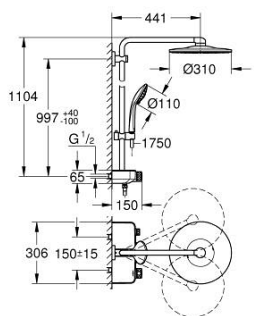

26 507 DL0 EUPHORIA SMARTCONTROL SYSTEM 310 ДУШЕВАЯ СИСТЕМА НАСТЕННОГО МОНТАЖА С ТЕРМОСТАТОМ

ОПИСАНИЕ ПРОДУКТА (1/2)

- Colour: теплый закат, матовый
- в комплект входят:
- горизонтальный душевой кронштейн 450 мм
- регулируемое верхнее крепление к стене для удобства монтажа в уже существующие отверстия
- термостат внешнего монтажа SmartControl
- позволяет переключаться между:
- Rainshower SmartActive 310 Верхний душ
- Режимы струи: GROHE PureRain, ActiveRain
- максимальный расход (при 3 бар): 20 л/мин
- Euphoria 110 Massage Ручной душ, белая душевая поверхность
- Режимы струи: Rain, SmartRain, Massage
- максимальный расход (при давлении 3 бара): 16 л/мин
- регулируется по высоте с помощью скользящего элемента
- душевой шланг Silverflex 1750 мм 1/2" x 1/2" (28 388 xxx)
- GROHE DreamSpray превосходный поток воды
- GROHE LongLife finish - стойкое долговечное покрытие
- GROHE CoolTouch полностью исключается вероятность ожога о внешнюю поверхность
- GROHE TurboStat компактный картридж с восковым термoelementом
- GROHE ProGrip элементы с рифленной поверхностью
- GROHE SafeStop стопор безопасности при 38°C
- GROHE SafeStop Plus опционно ограничитель температуры на 43°C, включен
- SmartControl с утапливаемыми металлическими кнопками, нажать для вкл/выкл и повернуть для увеличения напора воды от режима GROHE EcoJoy до максимального напора воды
- GROHE EasyReach встроенная полочка
- GROHE SpeedClean система против известковых отложений
- Inner WaterGuide - внутренняя изоляция потока воды
- TwistStop против перекручивания шланга