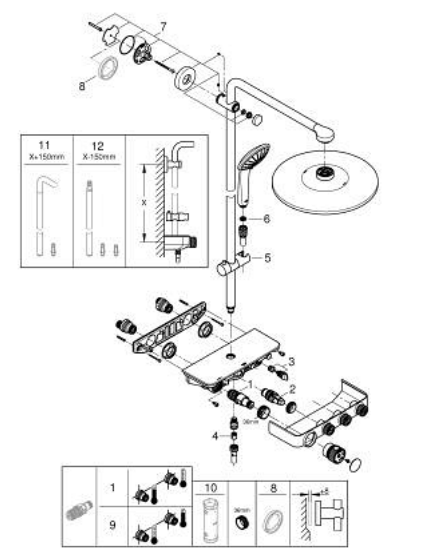

26 507 DL0 EUPHORIA SMARTCONTROL SYSTEM 310 ДУШЕВАЯ СИСТЕМА НАСТЕННОГО МОНТАЖА С ТЕРМОСТАТОМ

ЗАПАСНЫЕ ЧАСТИ

- 1: Компактный термостатический картридж 1/2" (Spare part-nr. 47439000)
- 2: Картридж (Spare part-nr. 48297000)
- 3: Обратный клапан (Spare part-nr. 49069000)
- 4: Обратный клапан (Spare part-nr. 08565000)
- 5: Скользящий элемент (Spare part-nr. 48177DL0)
- 6: Сетка (Spare part-nr. 0700200M)
- 7: Держатель душевой штанги (Spare part-nr. 48279DL0)
- 9: GROHE TurboStat картридж 1/2" (Spare part-nr. 47175000)*
- 10: Ключ (Spare part-nr. 49059000)*