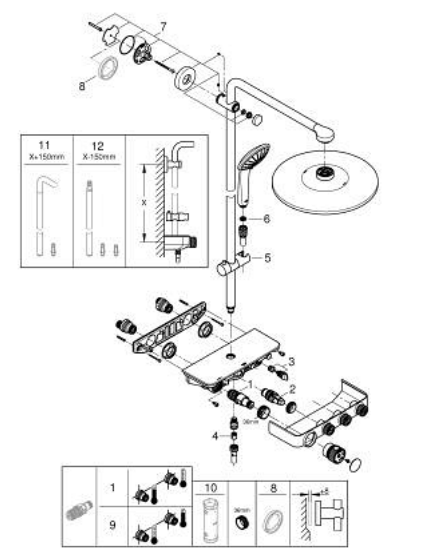

26 507 GL0 EUPHORIA SMARTCONTROL SYSTEM 310 ДУШЕВАЯ СИСТЕМА НАСТЕННОГО МОНТАЖА С ТЕРМОСТАТОМ

ЗАПАСНЫЕ ЧАСТИ

1. 1: Компактный термостатический картридж 1/2" (Spare part-nr. 47439000)
2. 2: Картридж (Spare part-nr. 48297000)
3. 3: Обратный клапан (Spare part-nr. 49069000)
4. 4: Обратный клапан (Spare part-nr. 08565000)
5. 5: Скользящий элемент (Spare part-nr. 48177GL0)
6. 6: Сетка (Spare part-nr. 0700200M)
7. 7: Держатель душевой штанги (Spare part-nr. 48279GL0)
8. 9: GROHE TurboStat картридж 1/2" (Spare part-nr. 47175000)*
9. 10: Ключ (Spare part-nr. 49059000)*

* Optional accessories