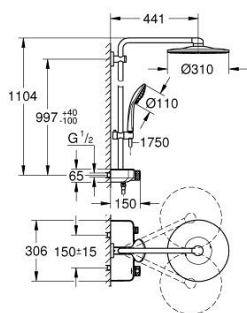

### ОПИСАНИЕ ПРОДУКТА (1/2)

- Colour: холодный рассвет, глянец
- в комплект входят:
- горизонтальный душевой кронштейн 450 мм
- регулируемое верхнее крепление к стене для удобства монтажа в уже существующие отверстия
- термостат внешнего монтажа SmartControl
- позволяет переключаться между:
- Rainshower SmartActive 310 Верхний душ
- Режимы струи: GROHE PureRain, ActiveRain
- максимальный расход (при 3 бар): 20 л/мин
- Euphoria 110 Massage Ручной душ, белая душевая поверхность
- Режимы струи: Rain, SmartRain, Massage
- максимальный расход (при давлении 3 бара): 16 л/мин
- регулируется по высоте с помощью скользящего элемента
- душевой шланг Silverflex 1750 мм 1/2" x 1/2" (28 388 xxx)
- GROHE DreamSpray превосходный поток воды
- GROHE LongLife finish - стойкое долговечное покрытие
- GROHE CoolTouch полностью исключается вероятность ожога о внешнюю поверхность
- GROHE TurboStat компактный картридж с восковым термозащитным элементом
- GROHE ProGrip элементы с рифленной поверхностью
- GROHE SafeStop стопор безопасности при 38°C
- GROHE SafeStop Plus опционно ограничитель температуры на 43°C, включен
- SmartControl с утапливаемыми металлическими кнопками, нажать для вкл/выкл и повернуть для увеличения напора воды от режима GROHE EcoJoy до максимального напора воды
- GROHE EasyReach встроенная полочка
- GROHE SpeedClean система против известковых отложений
- Inner WaterGuide - внутренняя изоляция потока воды
- TwistStop против перекручивания шланга