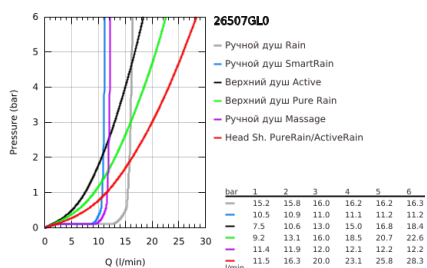

### ОПИСАНИЕ ПРОДУКТА (1/2)

- Colour: холодный рассвет, глянец
- в комплект входят:
- горизонтальный душевой кронштейн 450 мм
- регулируемое верхнее крепление к стене для удобства монтажа в уже существующие отверстия
- термостат внешнего монтажа SmartControl
- позволяет переключаться между:
- Rainshower SmartActive 310 Верхний душ
- Режимы струи: GROHE PureRain, ActiveRain
- максимальный расход (при 3 бар): 20 л/мин
- Euphoria 110 Massage Ручной душ, белая душевая поверхность
- Режимы струи: Rain, SmartRain, Massage
- максимальный расход (при давлении 3 бара): 16 л/мин
- регулируется по высоте с помощью скользящего элемента
- душевой шланг Silverflex 1750 мм 1/2" x 1/2" (28 388 xxx)
- GROHE DreamSpray превосходный поток воды
- GROHE LongLife finish - стойкое долговечное покрытие
- GROHE CoolTouch полностью исключается вероятность ожога о внешнюю поверхность
- GROHE TurboStat компактный картридж с восковым термозащитным элементом
- GROHE ProGrip элементы с рифленной поверхностью
- GROHE SafeStop стопор безопасности при 38°C
- GROHE SafeStop Plus опционно ограничитель температуры на 43°C, включен
- SmartControl с утапливаемыми металлическими кнопками, нажать для вкл/выкл и повернуть для увеличения напора воды от режима GROHE EcoJoy до максимального напора воды
- GROHE EasyReach встроенная полочка
- GROHE SpeedClean система против известковых отложений
- Inner WaterGuide - внутренняя изоляция потока воды
- TwistStop против перекручивания шланга