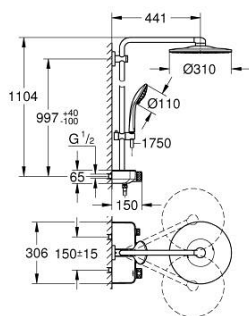

26 507 GN0 EUPHORIA SMARTCONTROL SYSTEM 310 ДУШЕВАЯ СИСТЕМА НАСТЕННОГО МОНТАЖА С ТЕРМОСТАТОМ

ОПИСАНИЕ ПРОДУКТА (1/2)

- Colour: холодный рассвет, матовый
- в комплект входят:
- горизонтальный душевой кронштейн 450 мм
- регулируемое верхнее крепление к стене для удобства монтажа в уже существующие отверстия
- термостат внешнего монтажа SmartControl
- позволяет переключаться между:
- Rainshower SmartActive 310 Верхний душ
- Режимы струи: GROHE PureRain, ActiveRain
- максимальный расход (при 3 бар): 20 л/мин
- Euphoria 110 Massage Ручной душ, белая душевая поверхность
- Режимы струи: Rain, SmartRain, Massage
- максимальный расход (при давлении 3 бара): 16 л/мин
- регулируется по высоте с помощью скользящего элемента
- душевой шланг Silverflex 1750 мм 1/2" x 1/2" (28 388 xxx)
- GROHE DreamSpray превосходный поток воды
- GROHE LongLife finish - стойкое долговечное покрытие
- GROHE CoolTouch полностью исключается вероятность ожога о внешнюю поверхность
- GROHE TurboStat компактный картридж с восковым термозащитным элементом
- GROHE ProGrip элементы с рифленой поверхностью
- GROHE SafeStop стопор безопасности при 38°C
- GROHE SafeStop Plus опционно ограничитель температуры на 43°C, включен
- SmartControl с утапливаемыми металлическими кнопками, нажать для вкл/выкл и повернуть для увеличения напора воды от режима GROHE EcoJoy до максимального напора воды
- GROHE EasyReach встроенная полочка
- GROHE SpeedClean система против известковых отложений
- Inner WaterGuide - внутренняя изоляция потока воды
- TwistStop против перекручивания шланга