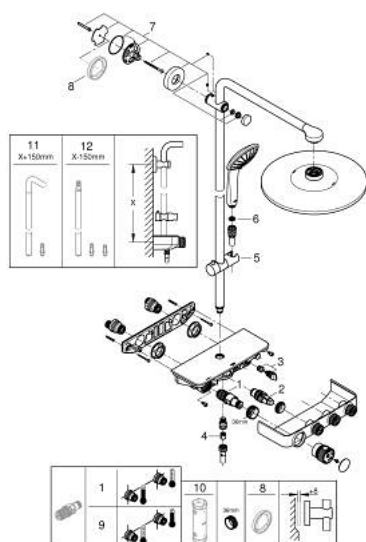

26 507 GN0 EUPHORIA SMARTCONTROL SYSTEM 310 ДУШЕВАЯ СИСТЕМА НАСТЕННОГО МОНТАЖА С ТЕРМОСТАТОМ

ЗАПАСНЫЕ ЧАСТИ

- 1: Компактный термостатический картридж 1/2" (Spare part-nr. 47439000)
- 2: Картридж (Spare part-nr. 48297000)
- 3: Обратный клапан (Spare part-nr. 49069000)
- 4: Обратный клапан (Spare part-nr. 08565000)
- 5: Скользящий элемент (Spare part-nr. 48177GN0)
- 6: Сетка (Spare part-nr. 0700200M)
- 7: Держатель душевой штанги (Spare part-nr. 48279GN0)
- 9: GROHE TurboStat картридж 1/2" (Spare part-nr. 47175000)*
- 10: Ключ (Spare part-nr. 49059000)*