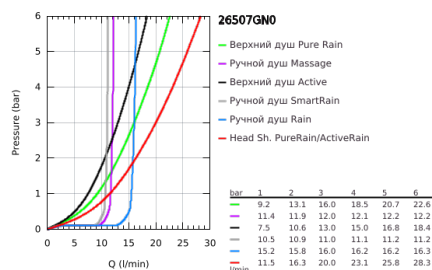

26 507 GN0 EUPHORIA SMARTCONTROL SYSTEM 310 ДУШЕВАЯ СИСТЕМА НАСТЕННОГО МОНТАЖА С ТЕРМОСТАТОМ

ОПИСАНИЕ ПРОДУКТА (1/2)

- Colour: холодный рассвет, матовый
- в комплект входят:
- горизонтальный душевой кронштейн 450 мм
- регулируемое верхнее крепление к стене для удобства монтажа в уже существующие отверстия
- термостат внешнего монтажа SmartControl
- позволяет переключаться между:
- Rainshower SmartActive 310 Верхний душ
- Режимы струи: GROHE PureRain, ActiveRain
- максимальный расход (при 3 бар): 20 л/мин
- Euphoria 110 Massage Ручной душ, белая душевая поверхность
- Режимы струи: Rain, SmartRain, Massage
- максимальный расход (при давлении 3 бара): 16 л/мин
- регулируется по высоте с помощью скользящего элемента
- душевой шланг Silverflex 1750 мм 1/2" x 1/2" (28 388 xxx)
- GROHE DreamSpray превосходный поток воды
- GROHE LongLife finish - стойкое долговечное покрытие
- GROHE CoolTouch полностью исключается вероятность ожога о внешнюю поверхность
- GROHE TurboStat компактный картридж с восковым термозащитным элементом
- GROHE ProGrip элементы с рифленой поверхностью
- GROHE SafeStop стопор безопасности при 38°C
- GROHE SafeStop Plus опционно ограничитель температуры на 43°C, включен
- SmartControl с утапливаемыми металлическими кнопками, нажать для вкл/выкл и повернуть для увеличения напора воды от режима GROHE EcoJoy до максимального напора воды
- GROHE EasyReach встроенная полочка
- GROHE SpeedClean система против известковых отложений
- Inner WaterGuide - внутренняя изоляция потока воды
- TwistStop против перекручивания шланга