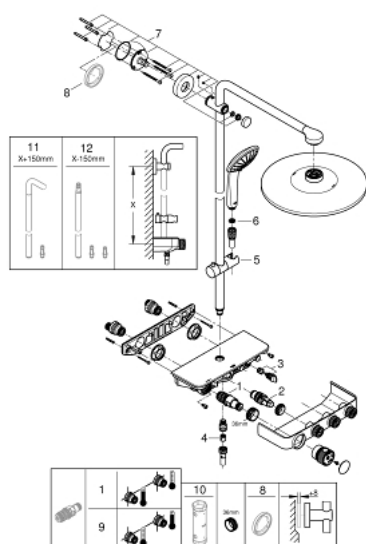

### ЗАПАСНЫЕ ЧАСТИ

- 1: Компактный термостатический картридж 1/2" (Spare part-nr. 47439000)
  - 2: Картридж (Spare part-nr. 48297000)
  - 3: Обратный клапан (Spare part-nr. 49069000)
  - 4: Обратный клапан (Spare part-nr. 08565000)
  - 5: Скользящий элемент (Spare part-nr. 48177000)
  - 6: Сетка (Spare part-nr. 0700200M)
  - 7: Держатель душевой штанги (Spare part-nr. 48279000)
  - 8: Шайба выравнивания (Spare part-nr. 27180000)\*
  - 9: GROHE TurboStat картридж 1/2" (Spare part-nr. 47175000)\*
  - 10: Ключ (Spare part-nr. 49059000)\*
  - 11: Душевая штанга для переоснащения (Spare part-nr. 48497000)\*
  - 12: Душевая штанга для переоснащения (Spare part-nr. 48498000)\*
- \* Optional accessories