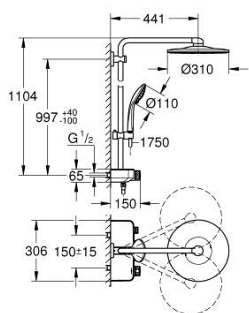

### ОПИСАНИЕ ПРОДУКТА (1/2)

- Colour: белая луна/хром
- в комплект входят:
- горизонтальный душевой кронштейн 450 мм
- регулируемое верхнее крепление к стене для удобства монтажа в уже существующие отверстия
- термостат внешнего монтажа SmartControl
- позволяет переключаться между:
- Rainshower SmartActive 310 Верхний душ, белая душевая поверхность
- Режимы струи: GROHE PureRain, ActiveRain
- максимальный расход (при 3 бара): 20 л/мин
- Euphoria 110 Massage Ручной душ, белая душевая поверхность
- Режимы струи: Rain, SmartRain, Massage
- максимальный расход (при давлении 3 бара): 16 л/мин
- регулируется по высоте с помощью скользящего элемента
- душевой шланг Silverflex 1750 мм 1/2" x 1/2" (28 388 xxx)
- GROHE DreamSpray превосходный поток воды
- GROHE LongLife Finish - стойкое долговечное покрытие
- GROHE CoolTouch полностью исключается вероятность ожога о внешнюю поверхность
- GROHE TurboStat компактный картридж с восковым термoelementом
- GROHE ProGrip элементы с рифленой поверхностью
- GROHE SafeStop стопор безопасности при 38°C
- GROHE SafeStop Plus опционно ограничитель температуры на 43°C, включен
- SmartControl с утапливаемыми металлическими кнопками, нажать для вкл/выкл и повернуть для увеличения напора воды от режима GROHE EcoJoy до максимального напора воды
- GROHE EasyReach встроенная полочка
- GROHE SpeedClean система против известковых отложений
- Inner WaterGuide - внутренняя изоляция потока воды
- TwistStop против перекручивания шланга