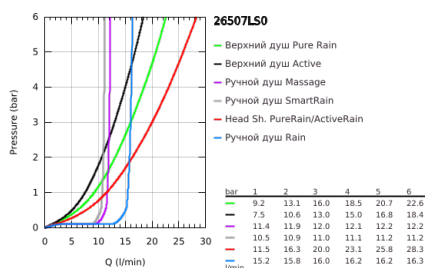

### ОПИСАНИЕ ПРОДУКТА (1/2)

- Colour: белая луна/хром
- в комплект входят:
- горизонтальный душевой кронштейн 450 мм
- регулируемое верхнее крепление к стене для удобства монтажа в уже существующие отверстия
- термостат внешнего монтажа SmartControl
- позволяет переключаться между:
- Rainshower SmartActive 310 Верхний душ, белая душевая поверхность
- Режимы струи: GROHE PureRain, ActiveRain
- максимальный расход (при 3 бара): 20 л/мин
- Euphoria 110 Massage Ручной душ, белая душевая поверхность
- Режимы струи: Rain, SmartRain, Massage
- максимальный расход (при давлении 3 бара): 16 л/мин
- регулируется по высоте с помощью скользящего элемента
- душевой шланг Silverflex 1750 мм 1/2" x 1/2" (28 388 xxx)
- GROHE DreamSpray превосходный поток воды
- GROHE LongLife Finish - стойкое долговечное покрытие
- GROHE CoolTouch полностью исключается вероятность ожога о внешнюю поверхность
- GROHE TurboStat компактный картридж с восковым термoelementом
- GROHE ProGrip элементы с рифленой поверхностью
- GROHE SafeStop стопор безопасности при 38°C
- GROHE SafeStop Plus опционно ограничитель температуры на 43°C, включен
- SmartControl с утапливаемыми металлическими кнопками, нажать для вкл/выкл и повернуть для увеличения напора воды от режима GROHE EcoJoy до максимального напора воды
- GROHE EasyReach встроенная полочка
- GROHE SpeedClean система против известковых отложений
- Inner WaterGuide - внутренняя изоляция потока воды
- TwistStop против перекручивания шланга