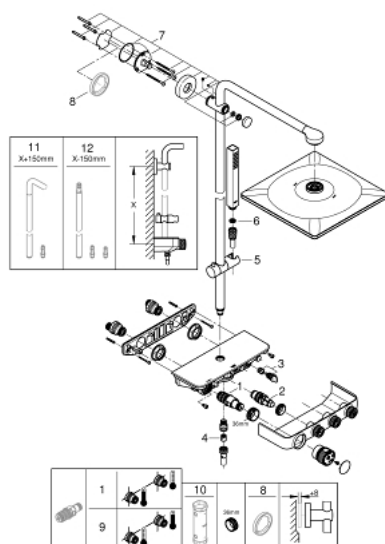

26 508 000 EUPHORIA SMARTCONTROL SYSTEM 310 CUBE ДУШЕВАЯ СИСТЕМА НАСТЕННОГО МОНТАЖА С ТЕРМОСТАТОМ

ЗАПАСНЫЕ ЧАСТИ

- 1: Компактный термостатический картридж 1/2" (Spare part-nr. 47439000)
 - 2: Картридж (Spare part-nr. 48297000)
 - 3: Обратный клапан (Spare part-nr. 49069000)
 - 4: Обратный клапан (Spare part-nr. 08565000)
 - 5: Скользящий элемент (Spare part-nr. 48177000)
 - 6: Сетка (Spare part-nr. 0700200M)
 - 7: Держатель душевой штанги (Spare part-nr. 48279000)
 - 8: Шайба выравнивания (Spare part-nr. 27180000)*
 - 9: GROHE TurboStat картридж 1/2" (Spare part-nr. 47175000)*
 - 10: Ключ (Spare part-nr. 49059000)*
 - 11: Душевая штанга для переоснащения (Spare part-nr. 48497000)*
 - 12: Душевая штанга для переоснащения (Spare part-nr. 48498000)*
- * Optional accessories