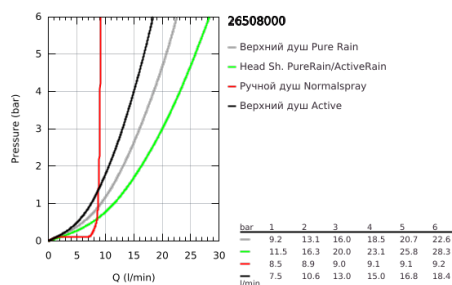

26 508 000 EUPHORIA SMARTCONTROL SYSTEM 310 CUBE ДУШЕВАЯ СИСТЕМА НАСТЕННОГО МОНТАЖА С ТЕРМОСТАТОМ

ОПИСАНИЕ ПРОДУКТА (1/2)

- Colour: хром
- в комплект входят:
- горизонтальный душевой кронштейн 450 мм
- регулируемое верхнее крепление к стене для удобства монтажа в уже существующие отверстия
- термостат внешнего монтажа SmartControl
- позволяет переключаться между:
- Rainshower SmartActive 310 Cube Верхний душ
- Режимы струи: GROHE PureRain, ActiveRain
- максимальный расход (при 3 бар): 20 л/мин
- ручной душ Euphoria Cube (27 699)
- максимальный расход (при давлении 3 бара): 16 л/мин
- регулируется по высоте с помощью скользящего элемента
- душевой шланг Silverflex 1750 мм 1/2" x 1/2" (28 388 xxx)
- GROHE DreamSpray превосходный поток воды
- GROHE CoolTouch полностью исключается вероятность ожога о внешнюю поверхность
- GROHE TurboStat компактный картридж с восковым термoelementом
- GROHE ProGrip элементы с рифленой поверхностью
- GROHE LongLife Finish - стойкое долговечное покрытие
- GROHE SafeStop стопор безопасности при 38°C
- GROHE SafeStop Plus опционно ограничитель температуры на 43°C, включен
- SmartControl с утапливаемыми металлическими кнопками, нажать для вкл/выкл и повернуть для увеличения напора воды от режима GROHE EcoJoy до максимального напора воды
- GROHE EasyReach встроенная полочка
- GROHE SpeedClean система против известковых отложений
- Inner WaterGuide - внутренняя изоляция потока воды
- TwistStop против перекручивания шланга