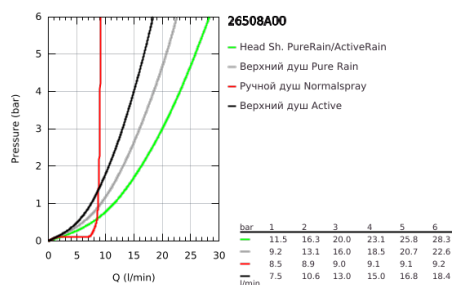

26 508 A00 EUPHORIA SMARTCONTROL SYSTEM 310 CUBE ДУШЕВАЯ СИСТЕМА НАСТЕННОГО МОНТАЖА С ТЕРМОСТАТОМ

ОПИСАНИЕ ПРОДУКТА (1/2)

- Colour: темный графит, глянец
- в комплект входят:
- горизонтальный душевой кронштейн 450 мм
- регулируемое верхнее крепление к стене для удобства монтажа в уже существующие отверстия
- термостат внешнего монтажа SmartControl
- позволяет переключаться между:
- Rainshower SmartActive 310 Cube Верхний душ
- Режимы струи: GROHE PureRain, ActiveRain
- максимальный расход (при 3 бар): 20 л/мин
- ручной душ Euphoria Cube Stick
- максимальный расход (при давлении 3 бара): 16 л/мин
- регулируется по высоте с помощью скользящего элемента
- душевой шланг Silverflex 1750 мм 1/2" x 1/2" (28 388 xxx)
- GROHE DreamSpray превосходный поток воды
- GROHE CoolTouch полностью исключается вероятность ожога о внешнюю поверхность
- GROHE TurboStat компактный картридж с восковым термoelementом
- GROHE ProGrip элементы с рифленой поверхностью
- GROHE LongLife finish - стойкое долговечное покрытие
- GROHE SafeStop стопор безопасности при 38°C
- GROHE SafeStop Plus опционно ограничитель температуры на 43°C, включен
- SmartControl с утапливаемыми металлическими кнопками, нажать для вкл/выкл и повернуть для увеличения напора воды от режима GROHE EcoJoy до максимального напора воды
- GROHE EasyReach встроенная полочка
- GROHE SpeedClean система против известковых отложений
- Inner WaterGuide - внутренняя изоляция потока воды
- TwistStop против перекручивания шланга