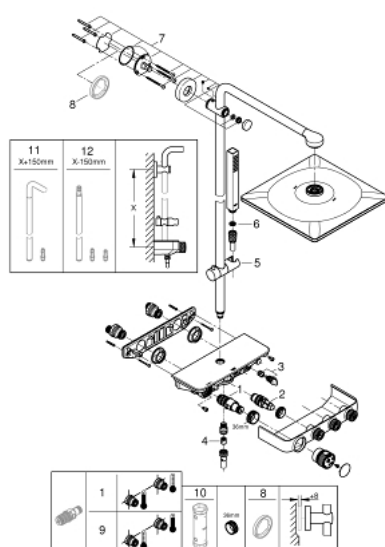

26 508 A00 EUPHORIA SMARTCONTROL SYSTEM 310 CUBE ДУШЕВАЯ СИСТЕМА НАСТЕННОГО МОНТАЖА С ТЕРМОСТАТОМ

ЗАПАСНЫЕ ЧАСТИ

- 1: Компактный термостатический картридж 1/2" (Spare part-nr. 47439000)
- 2: Картридж (Spare part-nr. 48297000)
- 3: Обратный клапан (Spare part-nr. 49069000)
- 4: Обратный клапан (Spare part-nr. 08565000)
- 5: Скользящий элемент (Spare part-nr. 48177A00)
- 6: Сетка (Spare part-nr. 0700200M)
- 7: Держатель душевой штанги (Spare part-nr. 48279A00)
- 9: GROHE TurboStat картридж 1/2" (Spare part-nr. 47175000)*
- 10: Ключ (Spare part-nr. 49059000)*