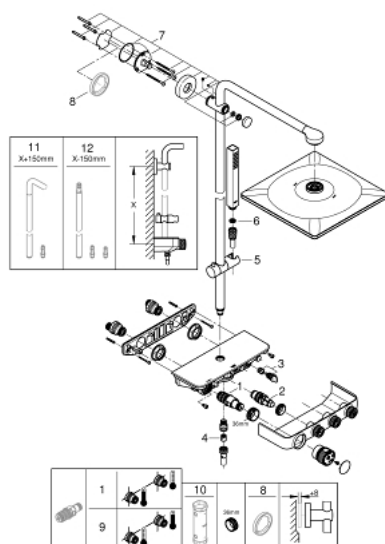

26 508 AL0 EUPHORIA SMARTCONTROL SYSTEM 310 CUBE ДУШЕВАЯ СИСТЕМА НАСТЕННОГО МОНТАЖА С ТЕРМОСТАТОМ

ЗАПАСНЫЕ ЧАСТИ

- 1: Компактный термостатический картридж 1/2" (Spare part-nr. 47439000)
- 2: Картридж (Spare part-nr. 48297000)
- 3: Обратный клапан (Spare part-nr. 49069000)
- 4: Обратный клапан (Spare part-nr. 08565000)
- 5: Скользящий элемент (Spare part-nr. 48177AL0)
- 6: Сетка (Spare part-nr. 0700200M)
- 7: Держатель душевой штанги (Spare part-nr. 48279AL0)
- 9: GROHE TurboStat картридж 1/2" (Spare part-nr. 47175000)*
- 10: Ключ (Spare part-nr. 49059000)*