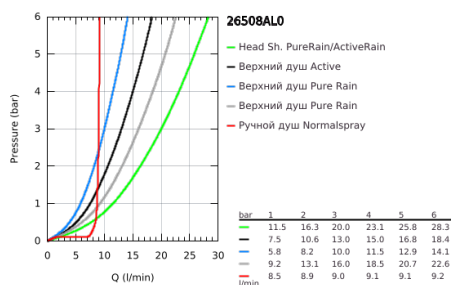

26 508 AL0 EUPHORIA SMARTCONTROL SYSTEM 310 CUBE ДУШЕВАЯ СИСТЕМА НАСТЕННОГО МОНТАЖА С ТЕРМОСТАТОМ

ОПИСАНИЕ ПРОДУКТА (1/2)

- Colour: темный графит, матовый
- в комплект входят:
 - горизонтальный душевой кронштейн 450 мм
 - регулируемое верхнее крепление к стене для удобства монтажа в уже существующие отверстия
 - термостат внешнего монтажа SmartControl
- позволяет переключаться между:
 - Rainshower SmartActive 310 Cube Верхний душ
 - Режимы струи: GROHE PureRain, ActiveRain
 - максимальный расход (при 3 бар): 20 л/мин
 - ручной душ Euphoria Cube Stick
 - максимальный расход (при давлении 3 бара): 16 л/мин
 - регулируется по высоте с помощью скользящего элемента
 - душевой шланг Silverflex 1750 мм 1/2" x 1/2" (28 388 xxx)
 - GROHE DreamSpray превосходный поток воды
 - GROHE CoolTouch полностью исключается вероятность ожога о внешнюю поверхность
 - GROHE TurboStat компактный картридж с восковым термoelementом
 - GROHE ProGrip элементы с рифленой поверхностью
 - GROHE LongLife finish - стойкое долговечное покрытие
 - GROHE SafeStop стопор безопасности при 38°C
 - GROHE SafeStop Plus опционно ограничитель температуры на 43°C, включен
 - SmartControl с утапливаемыми металлическими кнопками, нажать для вкл/выкл и повернуть для увеличения напора воды от режима GROHE EcoJoy до максимального напора воды
 - GROHE EasyReach встроенная полочка
 - GROHE SpeedClean система против известковых отложений
 - Inner WaterGuide - внутренняя изоляция потока воды
 - TwistStop против перекручивания шланга