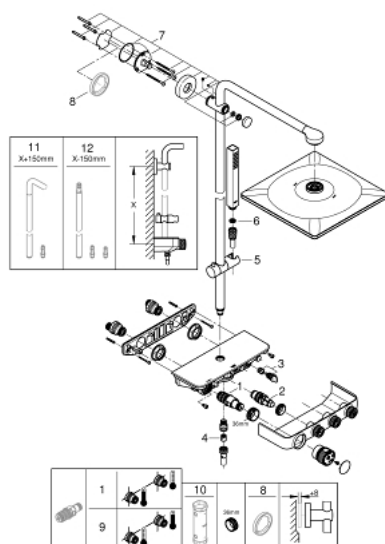

### ЗАПАСНЫЕ ЧАСТИ

- 1: Компактный термостатический картридж 1/2" (Spare part-nr. 47439000)
- 2: Картридж (Spare part-nr. 48297000)
- 3: Обратный клапан (Spare part-nr. 49069000)
- 4: Обратный клапан (Spare part-nr. 08565000)
- 5: Скользящий элемент (Spare part-nr. 48177DA0)
- 6: Сетка (Spare part-nr. 0700200M)
- 7: Держатель душевой штанги (Spare part-nr. 48279DA0)
- 9: GROHE TurboStat картридж 1/2" (Spare part-nr. 47175000)\*
- 10: Ключ (Spare part-nr. 49059000)\*