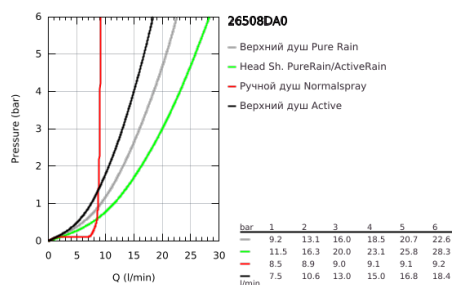

### ОПИСАНИЕ ПРОДУКТА (1/2)

- Colour: теплый закат, глянec
- в комплект входят:
- горизонтальный душевой кронштейн 450 мм
- регулируемое верхнее крепление к стене для удобства монтажа в уже существующие отверстия
- термостат внешнего монтажа SmartControl
- позволяет переключаться между:
- Rainshower SmartActive 310 Cube Верхний душ
- Режимы струи: GROHE PureRain, ActiveRain
- максимальный расход (при 3 бар): 20 л/мин
- ручной душ Euphoria Cube Stick
- максимальный расход (при давлении 3 бара): 16 л/мин
- регулируется по высоте с помощью скользящего элемента
- душевой шланг Silverflex 1750 мм 1/2" x 1/2" (28 388 xxx)
- GROHE DreamSpray превосходный поток воды
- GROHE CoolTouch полностью исключается вероятность ожога о внешнюю поверхность
- GROHE TurboStat компактный картридж с восковым термoelementом
- GROHE ProGrip элементы с рифленой поверхностью
- GROHE LongLife finish - стойкое долговечное покрытие
- GROHE SafeStop стопор безопасности при 38°C
- GROHE SafeStop Plus опционно ограничитель температуры на 43°C, включен
- SmartControl с утапливаемыми металлическими кнопками, нажать для вкл/выкл и повернуть для увеличения напора воды от режима GROHE EcoJoy до максимального напора воды
- GROHE EasyReach встроенная полочка
- GROHE SpeedClean система против известковых отложений
- Inner WaterGuide - внутренняя изоляция потока воды
- TwistStop против перекручивания шланга