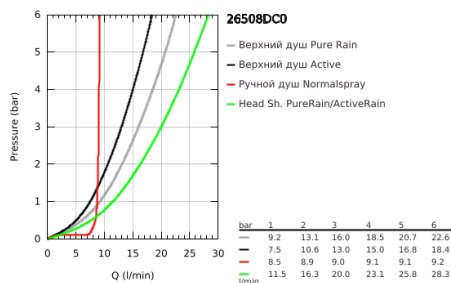

26 508 DC0 EUPHORIA SMARTCONTROL SYSTEM 310 CUBE ДУШЕВАЯ СИСТЕМА НАСТЕННОГО МОНТАЖА С ТЕРМОСТАТОМ

ОПИСАНИЕ ПРОДУКТА (1/2)

- Colour: суперсталь
- в комплект входят:
 - горизонтальный душевой кронштейн 450 мм
 - регулируемое верхнее крепление к стене для удобства монтажа в уже существующие отверстия
 - термостат внешнего монтажа SmartControl
- позволяет переключаться между:
 - Rainshower SmartActive 310 Cube Верхний душ
 - Режимы струи: GROHE PureRain, ActiveRain
 - максимальный расход (при 3 бар): 20 л/мин
 - ручной душ Euphoria Cube Stick
 - максимальный расход (при давлении 3 бара): 16 л/мин
 - регулируется по высоте с помощью скользящего элемента
 - душевой шланг Silverflex 1750 мм 1/2" x 1/2" (28 388 xxx)
 - GROHE DreamSpray превосходный поток воды
 - GROHE CoolTouch полностью исключается вероятность ожога о внешнюю поверхность
 - GROHE TurboStat компактный картридж с восковым термoelementом
 - GROHE ProGrip элементы с рифленой поверхностью
 - GROHE LongLife finish - стойкое долговечное покрытие
 - GROHE SafeStop стопор безопасности при 38°C
 - GROHE SafeStop Plus опционно ограничитель температуры на 43°C, включен
 - SmartControl с утапливаемыми металлическими кнопками, нажать для вкл/выкл и повернуть для увеличения напора воды от режима GROHE EcoJoy до максимального напора воды
 - GROHE EasyReach встроенная полочка
 - GROHE SpeedClean система против известковых отложений
 - Inner WaterGuide - внутренняя изоляция потока воды
 - TwistStop против перекручивания шланга