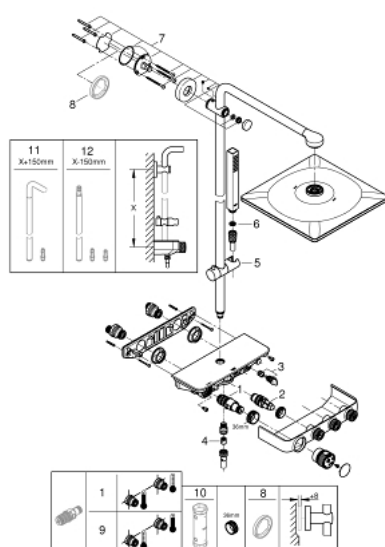

26 508 DC0 EUPHORIA SMARTCONTROL SYSTEM 310 CUBE ДУШЕВАЯ СИСТЕМА НАСТЕННОГО МОНТАЖА С ТЕРМОСТАТОМ

ЗАПАСНЫЕ ЧАСТИ

- 1: Компактный термостатический картридж 1/2" (Spare part-nr. 47439000)
- 2: Картридж (Spare part-nr. 48297000)
- 3: Обратный клапан (Spare part-nr. 49069000)
- 4: Обратный клапан (Spare part-nr. 08565000)
- 5: Скользящий элемент (Spare part-nr. 48177DC0)
- 6: Сетка (Spare part-nr. 0700200M)
- 7: Держатель душевой штанги (Spare part-nr. 48279DC0)
- 9: GROHE TurboStat картридж 1/2" (Spare part-nr. 47175000)*
- 10: Ключ (Spare part-nr. 49059000)*