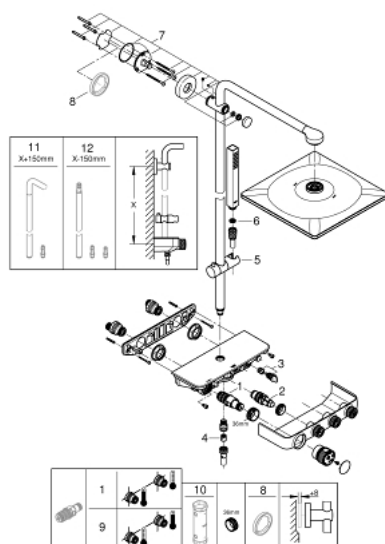

### ЗАПАСНЫЕ ЧАСТИ

- 1: Компактный термостатический картридж 1/2" (Spare part-nr. 47439000)
- 2: Картридж (Spare part-nr. 48297000)
- 3: Обратный клапан (Spare part-nr. 49069000)
- 4: Обратный клапан (Spare part-nr. 08565000)
- 5: Скользящий элемент (Spare part-nr. 48177DL0)
- 6: Сетка (Spare part-nr. 0700200M)
- 7: Держатель душевой штанги (Spare part-nr. 48279DL0)
- 9: GROHE TurboStat картридж 1/2" (Spare part-nr. 47175000)\*
- 10: Ключ (Spare part-nr. 49059000)\*