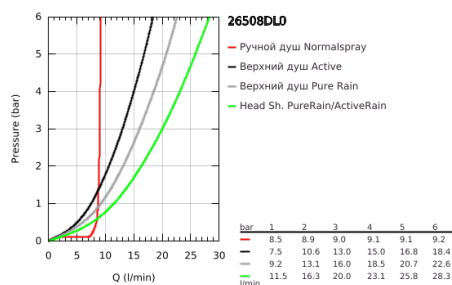

### ОПИСАНИЕ ПРОДУКТА (1/2)

- Colour: теплый закат, матовый
- в комплект входят:
- горизонтальный душевой кронштейн 450 мм
- регулируемое верхнее крепление к стене для удобства монтажа в уже существующие отверстия
- термостат внешнего монтажа SmartControl
- позволяет переключаться между:
- Rainshower SmartActive 310 Cube Верхний душ
- Режимы струи: GROHE PureRain, ActiveRain
- максимальный расход (при 3 бар): 20 л/мин
- ручной душ Euphoria Cube Stick
- максимальный расход (при давлении 3 бара): 16 л/мин
- регулируется по высоте с помощью скользящего элемента
- душевой шланг Silverflex 1750 мм 1/2" x 1/2" (28 388 xxx)
- GROHE DreamSpray превосходный поток воды
- GROHE CoolTouch полностью исключается вероятность ожога о внешнюю поверхность
- GROHE TurboStat компактный картридж с восковым термoelementом
- GROHE ProGrip элементы с рифленой поверхностью
- GROHE LongLife finish - стойкое долговечное покрытие
- GROHE SafeStop стопор безопасности при 38°C
- GROHE SafeStop Plus опционно ограничитель температуры на 43°C, включен
- SmartControl с утапливаемыми металлическими кнопками, нажать для вкл/выкл и повернуть для увеличения напора воды от режима GROHE EcoJoy до максимального напора воды
- GROHE EasyReach встроенная полочка
- GROHE SpeedClean система против известковых отложений
- Inner WaterGuide - внутренняя изоляция потока воды
- TwistStop против перекручивания шланга