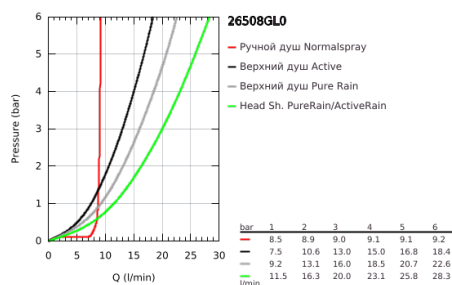

### ОПИСАНИЕ ПРОДУКТА (1/2)

- Colour: холодный рассвет, глянец
- в комплект входят:
- горизонтальный душевой кронштейн 450 мм
- регулируемое верхнее крепление к стене для удобства монтажа в уже существующие отверстия
- термостат внешнего монтажа SmartControl
- позволяет переключаться между:
- Rainshower SmartActive 310 Cube Верхний душ
- Режимы струи: GROHE PureRain, ActiveRain
- максимальный расход (при 3 бар): 20 л/мин
- ручной душ Euphoria Cube Stick
- максимальный расход (при давлении 3 бара): 16 л/мин
- регулируется по высоте с помощью скользящего элемента
- душевой шланг Silverflex 1750 мм 1/2" x 1/2" (28 388 xxx)
- GROHE DreamSpray превосходный поток воды
- GROHE CoolTouch полностью исключается вероятность ожога о внешнюю поверхность
- GROHE TurboStat компактный картридж с восковым термoelementом
- GROHE ProGrip элементы с рифленой поверхностью
- GROHE LongLife finish - стойкое долговечное покрытие
- GROHE SafeStop стопор безопасности при 38°C
- GROHE SafeStop Plus опционно ограничитель температуры на 43°C, включен
- SmartControl с утапливаемыми металлическими кнопками, нажать для вкл/выкл и повернуть для увеличения напора воды от режима GROHE EcoJoy до максимального напора воды
- GROHE EasyReach встроенная полочка
- GROHE SpeedClean система против известковых отложений
- Inner WaterGuide - внутренняя изоляция потока воды
- TwistStop против перекручивания шланга