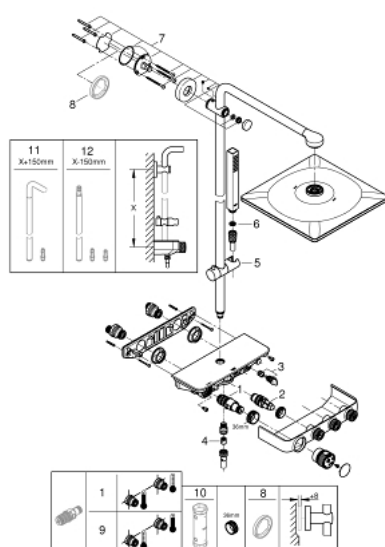

### ЗАПАСНЫЕ ЧАСТИ

- 1: Компактный термостатический картридж 1/2" (Spare part-nr. 47439000)
- 2: Картридж (Spare part-nr. 48297000)
- 3: Обратный клапан (Spare part-nr. 49069000)
- 4: Обратный клапан (Spare part-nr. 08565000)
- 5: Скользящий элемент (Spare part-nr. 48177GL0)
- 6: Сетка (Spare part-nr. 0700200M)
- 7: Держатель душевой штанги (Spare part-nr. 48279GL0)
- 9: GROHE TurboStat картридж 1/2" (Spare part-nr. 47175000)\*
- 10: Ключ (Spare part-nr. 49059000)\*