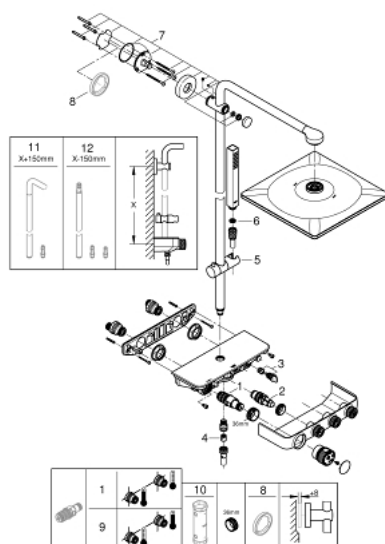

26 508 GN0 EUPHORIA SMARTCONTROL SYSTEM 310 CUBE ДУШЕВАЯ СИСТЕМА НАСТЕННОГО МОНТАЖА С ТЕРМОСТАТОМ

ЗАПАСНЫЕ ЧАСТИ

- 1: Компактный термостатический картридж 1/2" (Spare part-nr. 47439000)
- 2: Картридж (Spare part-nr. 48297000)
- 3: Обратный клапан (Spare part-nr. 49069000)
- 4: Обратный клапан (Spare part-nr. 08565000)
- 5: Скользящий элемент (Spare part-nr. 48177GN0)
- 6: Сетка (Spare part-nr. 0700200M)
- 7: Держатель душевой штанги (Spare part-nr. 48279GN0)
- 9: GROHE TurboStat картридж 1/2" (Spare part-nr. 47175000)*
- 10: Ключ (Spare part-nr. 49059000)*