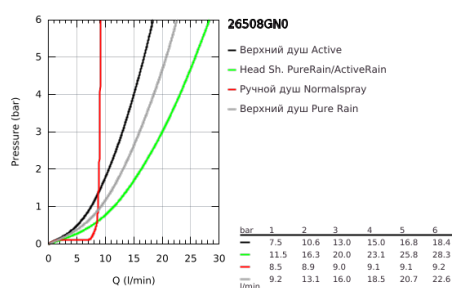

26 508 GN0 EUPHORIA SMARTCONTROL SYSTEM 310 CUBE ДУШЕВАЯ СИСТЕМА НАСТЕННОГО МОНТАЖА С ТЕРМОСТАТОМ

ОПИСАНИЕ ПРОДУКТА (1/2)

- Colour: холодный рассвет, матовый
- в комплект входят:
- горизонтальный душевой кронштейн 450 мм
- регулируемое верхнее крепление к стене для удобства монтажа в уже существующие отверстия
- термостат внешнего монтажа SmartControl
- позволяет переключаться между:
- Rainshower SmartActive 310 Cube Верхний душ
- Режимы струи: GROHE PureRain, ActiveRain
- максимальный расход (при 3 бар): 20 л/мин
- ручной душ Euphoria Cube Stick
- максимальный расход (при давлении 3 бара): 16 л/мин
- регулируется по высоте с помощью скользящего элемента
- душевой шланг Silverflex 1750 мм 1/2" x 1/2" (28 388 xxx)
- GROHE DreamSpray превосходный поток воды
- GROHE CoolTouch полностью исключается вероятность ожога о внешнюю поверхность
- GROHE TurboStat компактный картридж с восковым термoelementом
- GROHE ProGrip элементы с рифленой поверхностью
- GROHE LongLife finish - стойкое долговечное покрытие
- GROHE SafeStop стопор безопасности при 38°C
- GROHE SafeStop Plus опционно ограничитель температуры на 43°C, включен
- SmartControl с утапливаемыми металлическими кнопками, нажать для вкл/выкл и повернуть для увеличения напора воды от режима GROHE EcoJoy до максимального напора воды
- GROHE EasyReach встроенная полочка
- GROHE SpeedClean система против известковых отложений
- Inner WaterGuide - внутренняя изоляция потока воды
- TwistStop против перекручивания шланга