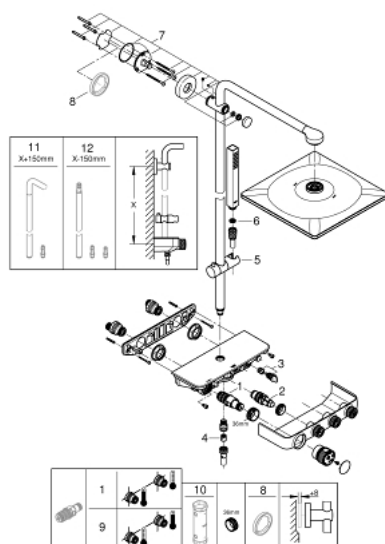

### ЗАПАСНЫЕ ЧАСТИ

- 1: Компактный термостатический картридж 1/2" (Spare part-nr. 47439000)
  - 2: Картридж (Spare part-nr. 48297000)
  - 3: Обратный клапан (Spare part-nr. 49069000)
  - 4: Обратный клапан (Spare part-nr. 08565000)
  - 5: Скользящий элемент (Spare part-nr. 48177000)
  - 6: Сетка (Spare part-nr. 0700200M)
  - 7: Держатель душевой штанги (Spare part-nr. 48279000)
  - 8: Шайба выравнивания (Spare part-nr. 27180000)\*
  - 9: GROHE TurboStat картридж 1/2" (Spare part-nr. 47175000)\*
  - 10: Ключ (Spare part-nr. 49059000)\*
  - 11: Душевая штанга для переоснащения (Spare part-nr. 48497000)\*
  - 12: Душевая штанга для переоснащения (Spare part-nr. 48498000)\*
- \* Optional accessories