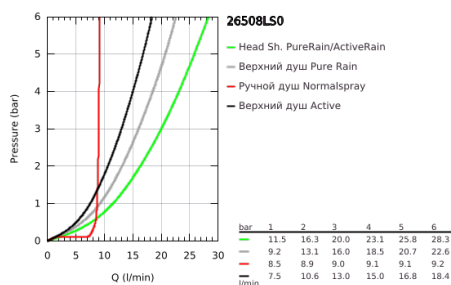

### ОПИСАНИЕ ПРОДУКТА (1/2)

- Colour: белая луна/хром
- в комплект входят:
  - горизонтальный душевой кронштейн 450 мм
  - регулируемое верхнее крепление к стене для удобства монтажа в уже существующие отверстия
  - термостат внешнего монтажа SmartControl
- позволяет переключаться между:
  - верхний душ Rainshower SmartActive 310 Cube, белая душевая поверхность
  - Режимы струи: GROHE PureRain, ActiveRain
  - максимальный расход (при 3 бар): 20 л/мин
  - ручной душ Euphoria Cube Stick (27 698 000)
  - максимальный расход (при давлении 3 бара): 16 л/мин
  - регулируется по высоте с помощью скользящего элемента
  - душевой шланг Silverflex 1750 мм 1/2" x 1/2" (28 388 xxx)
  - GROHE DreamSpray превосходный поток воды
  - GROHE LongLife Finish - стойкое долговечное покрытие
  - GROHE CoolTouch полностью исключается вероятность ожога о внешнюю поверхность
  - GROHE TurboStat компактный картридж с восковым термoeлементом
  - GROHE ProGrip элементы с рифленной поверхностью
  - GROHE SafeStop стопор безопасности при 38°C
  - GROHE SafeStop Plus опционно ограничитель температуры на 43°C, включен
  - SmartControl с утапливаемыми металлическими кнопками, нажать для вкл/выкл и повернуть для увеличения напора воды от режима GROHE EcoJoy до максимального напора воды
  - GROHE EasyReach встроенная полочка
  - GROHE SpeedClean система против известковых отложений
  - Inner WaterGuide - внутренняя изоляция потока воды
  - TwistStop против перекручивания шланга