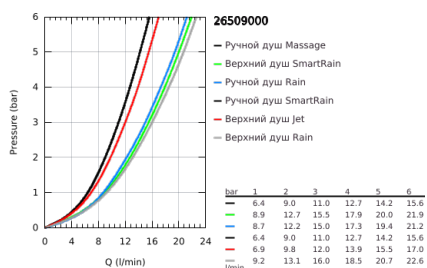

26 509 000 EUPHORIA SMARTCONTROL SYSTEM 260 ДУШЕВАЯ СИСТЕМА НАСТЕННОГО МОНТАЖА С ТЕРМОСТАТОМ

ОПИСАНИЕ ПРОДУКТА (1/2)

- Colour: хром
- в комплект входят:
 - горизонтальный душевой кронштейн 450 мм
 - регулируемое верхнее крепление к стене для удобства монтажа в уже существующие отверстия
 - термостат внешнего монтажа SmartControl
- позволяет переключаться между:
 - Euphoria 260 Верхний душ (26 455)
 - Режимы струи: Rain, SmartRain, Jet
 - максимальный расход (при давлении 3 бара): 16 л/мин
 - аэратор с шаровым шарниром
 - угол поворота $\pm 15^\circ$
- Euphoria 110 Massage Ручной душ, белая душевая поверхность (27 221 001)
 - Режимы струи: Rain, SmartRain, Massage
 - максимальный расход (при давлении 3 бара): 15 л/мин
 - регулируется по высоте с помощью скользящего элемента
 - душевой шланг Silverflex 1750 мм 1/2" x 1/2" (28 388 xxx)
 - GROHE DreamSpray превосходный поток воды
 - GROHE LongLife Finish - стойкое долговечное покрытие
 - GROHE CoolTouch полностью исключается вероятность ожога о внешнюю поверхность
 - GROHE TurboStat компактный картридж с восковым термоэлементом
 - GROHE ProGrip элементы с рифленной поверхностью
 - GROHE SafeStop стопор безопасности при 38°C
 - GROHE SafeStop Plus опционно ограничитель температуры на 43°C, включен
- SmartControl с утапливаемыми металлическими кнопками, нажать для вкл/выкл и повернуть для увеличения напора воды от режима GROHE EcoJoy до максимального напора воды
- GROHE EasyReach встроенная полочка
- GROHE SpeedClean система против известковых отложений