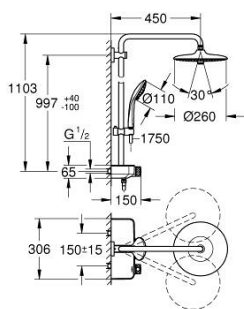

26 509 000 EUPHORIA SMARTCONTROL SYSTEM 260 ДУШЕВАЯ СИСТЕМА НАСТЕННОГО МОНТАЖА С ТЕРМОСТАТОМ

ОПИСАНИЕ ПРОДУКТА (1/2)

- Colour: хром
- в комплект входят:
 - горизонтальный душевой кронштейн 450 мм
 - регулируемое верхнее крепление к стене для удобства монтажа в уже существующие отверстия
 - термостат внешнего монтажа SmartControl
- позволяет переключаться между:
 - Euphoria 260 Верхний душ (26 455)
 - Режимы струи: Rain, SmartRain, Jet
 - максимальный расход (при давлении 3 бара): 16 л/мин
 - аэратор с шаровым шарниром
 - угол поворота $\pm 15^\circ$
- Euphoria 110 Massage Ручной душ, белая душевая поверхность (27 221 001)
 - Режимы струи: Rain, SmartRain, Massage
 - максимальный расход (при давлении 3 бара): 15 л/мин
 - регулируется по высоте с помощью скользящего элемента
 - душевой шланг Silverflex 1750 мм 1/2" x 1/2" (28 388 xxx)
 - GROHE DreamSpray превосходный поток воды
 - GROHE LongLife Finish - стойкое долговечное покрытие
 - GROHE CoolTouch полностью исключается вероятность ожога о внешнюю поверхность
 - GROHE TurboStat компактный картридж с восковым термоэлементом
 - GROHE ProGrip элементы с рифленной поверхностью
 - GROHE SafeStop стопор безопасности при 38°C
 - GROHE SafeStop Plus опционно ограничитель температуры на 43°C, включен
- SmartControl с утапливаемыми металлическими кнопками, нажать для вкл/выкл и повернуть для увеличения напора воды от режима GROHE EcoJoy до максимального напора воды
- GROHE EasyReach встроенная полочка
- GROHE SpeedClean система против известковых отложений

26 509 000 EUPHORIA SMARTCONTROL SYSTEM 260 ДУШЕВАЯ СИСТЕМА НАСТЕННОГО МОНТАЖА С ТЕРМОСТАТОМ

ОПИСАНИЕ ПРОДУКТА (2/2)

- Inner WaterGuide - внутренняя изоляция потока воды
- TwistStop против перекручивания шланга
- совместим с проточным водонагревателем только выше 18 кВт/ч, а также с накопительным водонагревателем (см. Техническую информацию)
- минимальный расход воды 5 л/мин