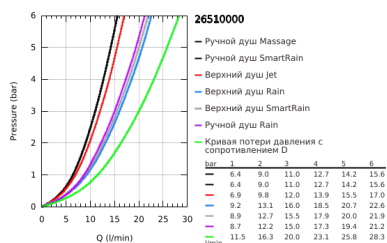

### ОПИСАНИЕ ПРОДУКТА (1/2)

- Colour: хром
- в комплект входят:
  - горизонтальный поворотный душевой кронштейн 450 мм
  - регулируемое верхнее крепление к стене для удобства монтажа в уже существующие отверстия
- SmartControl термостат для ванны внешнего монтажа
  - позволяет переключаться между:
    - Euphoria 260 Верхний душ (26 455)
    - Режимы струи: Rain, SmartRain, Jet
    - максимальный расход (при 3 бара): 20 л/мин
    - аэратор с шаровым шарниром
    - угол поворота  $\pm 15^\circ$
    - излив для ванны
- Euphoria 110 Massage Ручной душ, белая душевая поверхность (27 221 001)
  - Режимы струи: Rain, SmartRain, Massage
  - максимальный расход (при давлении 3 бара): 16 л/мин
  - регулируется по высоте с помощью скользящего элемента
  - душевой шланг Silverflex 1750 мм 1/2" x 1/2" (28 388 xxx)
- GROHE DreamSpray превосходный поток воды
- GROHE LongLife Finish - стойкое долговечное покрытие
- GROHE CoolTouch полностью исключается вероятность ожога о внешнюю поверхность
- GROHE TurboStat компактный картридж с восковым термoelementом
- GROHE ProGrip элементы с рифленной поверхностью
- GROHE SafeStop стопор безопасности при 38°C
- GROHE SafeStop Plus опционно ограничитель температуры на 43°C, включен
- SmartControl с утапливаемыми металлическими кнопками, нажать для вкл/выкл и повернуть для увеличения напора воды от режима GROHE EcoJoy до максимального напора воды
- GROHE EasyReach встроенная полочка