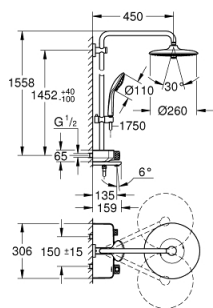

### ОПИСАНИЕ ПРОДУКТА (1/2)

- Colour: хром
- в комплект входят:
  - горизонтальный поворотный душевой кронштейн 450 мм
  - регулируемое верхнее крепление к стене для удобства монтажа в уже существующие отверстия
- SmartControl термостат для ванны внешнего монтажа
  - позволяет переключаться между:
    - Euphoria 260 Верхний душ (26 455)
    - Режимы струи: Rain, SmartRain, Jet
    - максимальный расход (при 3 бара): 20 л/мин
    - аэратор с шаровым шарниром
    - угол поворота  $\pm 15^\circ$
    - излив для ванны
- Euphoria 110 Massage Ручной душ, белая душевая поверхность (27 221 001)
  - Режимы струи: Rain, SmartRain, Massage
  - максимальный расход (при давлении 3 бара): 16 л/мин
  - регулируется по высоте с помощью скользящего элемента
  - душевой шланг Silverflex 1750 мм 1/2" x 1/2" (28 388 xxx)
- GROHE DreamSpray превосходный поток воды
- GROHE LongLife Finish - стойкое долговечное покрытие
- GROHE CoolTouch полностью исключается вероятность ожога о внешнюю поверхность
- GROHE TurboStat компактный картридж с восковым термoelementом
- GROHE ProGrip элементы с рифленной поверхностью
- GROHE SafeStop стопор безопасности при 38°C
- GROHE SafeStop Plus опционно ограничитель температуры на 43°C, включен
- SmartControl с утапливаемыми металлическими кнопками, нажать для вкл/выкл и повернуть для увеличения напора воды от режима GROHE EcoJoy до максимального напора воды
- GROHE EasyReach встроенная полочка