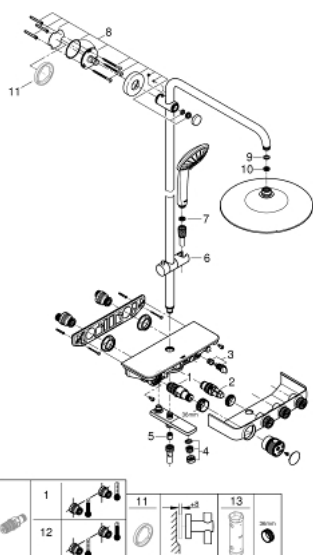

26 510 000 EUPHORIA SMARTCONTROL SYSTEM 260 ДУШЕВАЯ СИСТЕМА С ТЕРМОСТАТОМ ДЛЯ ВАННЫ; НАСТЕННЫЙ МОНТАЖ

ЗАПАСНЫЕ ЧАСТИ

- 1: Компактный термостатический картридж 1/2" (Spare part-nr. 47439000)
- 2: Картридж (Spare part-nr. 48297000)
- 3: Обратный клапан (Spare part-nr. 49069000)
- 4: Аэратор (Spare part-nr. 13941000)
- 5: Обратный клапан (Spare part-nr. 08565000)
- 6: Скользящий элемент (Spare part-nr. 48177000)
- 7: Сетка (Spare part-nr. 0700200M)
- 8: Держатель душевой штанги (Spare part-nr. 48279000)
- 9: Уплотнение Ø18,5 x Ø12 x 2 (Spare part-nr. 0138900M)
- 10: Сетка (Spare part-nr. 48007000)
- 11: Шайба выравнивания (Spare part-nr. 27180000)*
- 12: GROHE TurboStat картридж 1/2" (Spare part-nr. 47175000)*
- 13: Ключ (Spare part-nr. 49059000)*

* Optional accessories