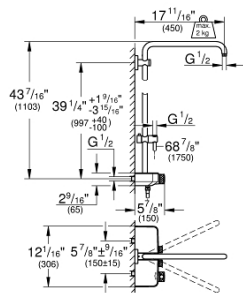

26 511 000 EUPHORIA SMARTCONTROL SYSTEM MONO ДУШЕВАЯ СИСТЕМА НАСТЕННОГО МОНТАЖА С ТЕРМОСТАТОМ

ОПИСАНИЕ ПРОДУКТА (1/2)

- Colour: хром
- в комплект входят:
- горизонтальный душевой кронштейн 450 мм*
- регулируемое верхнее крепление к стене для удобства монтажа в уже существующие отверстия
- термостат внешнего монтажа SmartControl
- позволяет переключаться между:
- верхний и ручной души (заказываются отдельно)**
- maximum flow rate (at 3 bar): 26 l/min
- аэратор с шаровым шарниром
- угол поворота $\pm 15^\circ$
- регулируется по высоте с помощью скользящего элемента
- душевой шланг Rotaflex Metal Long-Life TwistStop 1750 мм (28 025)
- GROHE DreamSpray превосходный поток воды
- GROHE LongLife Finish - стойкое долговечное покрытие
- GROHE CoolTouch полностью исключается вероятность ожога о внешнюю поверхность
- GROHE TurboStat компактный картридж с восковым термoelementом
- GROHE ProGrip элементы с рифленой поверхностью
- GROHE SafeStop стопор безопасности при 38°C
- GROHE SafeStop Plus опционно ограничитель температуры на 43°C , включен
- SmartControl с утапливаемыми металлическими кнопками, нажать для вкл/выкл и повернуть для увеличения напора воды от режима GROHE EcoJoy до максимального напора воды
- GROHE EasyReach встроенная полочка
- GROHE SpeedClean система против известковых отложений
- Inner WaterGuide - внутренняя изоляция потока воды
- TwistStop против перекручивания шланга
- совместим с проточным водонагревателем только выше 18 кВт/ч, а также с накопительным водонагревателем (см. Техническую информацию)

Pure Freude
an Wasser

26 511 000 EUPHORIA SMARTCONTROL SYSTEM MONO ДУШЕВАЯ СИСТЕМА НАСТЕННОГО МОНТАЖА С ТЕРМОСТАТОМ

ОПИСАНИЕ ПРОДУКТА (2/2)

- минимальный расход воды 5 л/мин
- * допустимый вес верхнего душа - до 2 кг
- ** рекомендовано: верхний душ Euphoria 260 SmartControl 6.8 л/мин (26 456), ручной душ Euphoria Massage 6.8 л/мин (26 513 000)