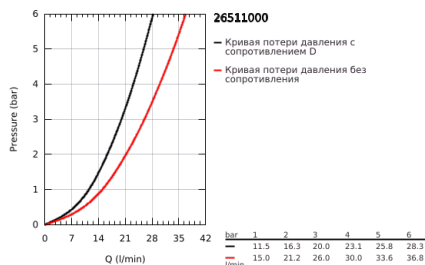

26 511 000 EUPHORIA SMARTCONTROL SYSTEM MONO ДУШЕВАЯ СИСТЕМА НАСТЕННОГО МОНТАЖА С ТЕРМОСТАТОМ

ОПИСАНИЕ ПРОДУКТА (1/2)

- Colour: хром
- в комплект входят:
- горизонтальный душевой кронштейн 450 мм*
- регулируемое верхнее крепление к стене для удобства монтажа в уже существующие отверстия
- термостат внешнего монтажа SmartControl
- позволяет переключаться между:
- верхний и ручной души (заказываются отдельно)**
- maximum flow rate (at 3 bar): 26 l/min
- аэратор с шаровым шарниром
- угол поворота $\pm 15^\circ$
- регулируется по высоте с помощью скользящего элемента
- душевой шланг Rotaflex Metal Long-Life TwistStop 1750 мм (28 025)
- GROHE DreamSpray превосходный поток воды
- GROHE LongLife Finish - стойкое долговечное покрытие
- GROHE CoolTouch полностью исключается вероятность ожога о внешнюю поверхность
- GROHE TurboStat компактный картридж с восковым термoelementом
- GROHE ProGrip элементы с рифленой поверхностью
- GROHE SafeStop стопор безопасности при 38°C
- GROHE SafeStop Plus опционно ограничитель температуры на 43°C , включен
- SmartControl с утапливаемыми металлическими кнопками, нажать для вкл/выкл и повернуть для увеличения напора воды от режима GROHE EcoJoy до максимального напора воды
- GROHE EasyReach встроенная полочка
- GROHE SpeedClean система против известковых отложений
- Inner WaterGuide - внутренняя изоляция потока воды
- TwistStop против перекручивания шланга
- совместим с проточным водонагревателем только выше 18 кВт/ч, а также с накопительным водонагревателем (см. Техническую информацию)

Pure Freude
an Wasser

26 511 000 EUPHORIA SMARTCONTROL SYSTEM MONO ДУШЕВАЯ СИСТЕМА НАСТЕННОГО МОНТАЖА С ТЕРМОСТАТОМ

ОПИСАНИЕ ПРОДУКТА (2/2)

- минимальный расход воды 5 л/мин
- * допустимый вес верхнего душа - до 2 кг
- ** рекомендовано: верхний душ Euphoria 260 SmartControl 6.8 л/мин (26 456), ручной душ Euphoria Massage 6.8 л/мин (26 513 000)