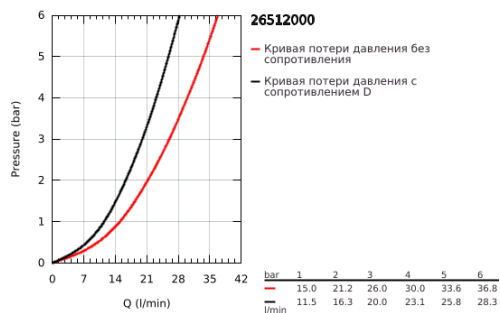

### ОПИСАНИЕ ПРОДУКТА (1/2)

- Colour: хром
- в комплект входят:
- горизонтальный душевой кронштейн 450 мм\*
- регулируемое верхнее крепление к стене для удобства монтажа в уже существующие отверстия
- SmartControl термостат для ванны внешнего монтажа
- позволяет переключаться между:
- верхний и ручной души (заказываются отдельно)\*\*
- аэратор с шаровым шарниром
- угол поворота  $\pm 15^\circ$
- излив для ванны
- регулируется по высоте с помощью скользящего элемента
- душевой шланг Rotaflex Metal Long-Life TwistStop 1750 мм (28 025)
- GROHE DreamSpray превосходный поток воды
- GROHE LongLife Finish - стойкое долговечное покрытие
- GROHE CoolTouch полностью исключается вероятность ожога о внешнюю поверхность
- GROHE TurboStat компактный картридж с восковым термoelementом
- GROHE ProGrip элементы с рифленой поверхностью
- GROHE EcoJoy Технология совершенного потока при уменьшенном расходе воды
- GROHE SafeStop стопор безопасности при  $38^\circ\text{C}$
- GROHE SafeStop Plus опционно ограничитель температуры на  $43^\circ\text{C}$ , включен
- SmartControl с утапливаемыми металлическими кнопками, нажать для вкл/выкл и повернуть для увеличения напора воды от режима GROHE EcoJoy до максимального напора воды
- GROHE EasyReach встроенная полочка
- GROHE SpeedClean система против известковых отложений
- Inner WaterGuide - внутренняя изоляция потока воды
- TwistStop против перекручивания шланга