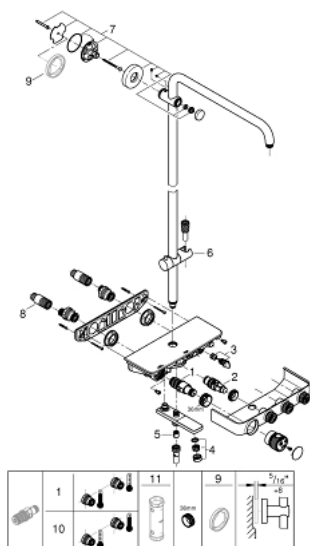

26 512 000 EUPHORIA SMARTCONTROL SYSTEM DUO ДУШЕВАЯ СИСТЕМА С ТЕРМОСТАТОМ ДЛЯ ВАННЫ; НАСТЕННЫЙ МОНТАЖ

ЗАПАСНЫЕ ЧАСТИ

- 1: Компактный термостатический картридж 1/2" (Spare part-nr. 49110000)
- 2: Картридж (Spare part-nr. 48297000)
- 3: Обратный клапан (Spare part-nr. 49069000)
- 4: Аэратор (Spare part-nr. 13941000)
- 5: Обратный клапан (Spare part-nr. 08565000)
- 6: Скользящий элемент (Spare part-nr. 48177000)
- 7: Держатель душевой штанги (Spare part-nr. 48279000)
- 8: Шайба выравнивания (Spare part-nr. 27180000)*
- 9: GROHE TurboStat картридж 1/2" (Spare part-nr. 47175000)*
- 10: Ключ (Spare part-nr. 49059000)*

* Optional accessories