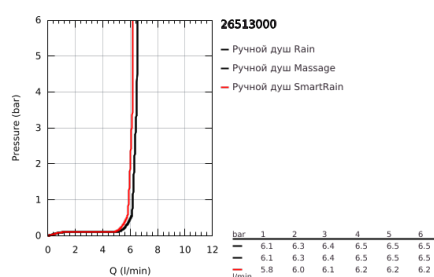

26 513 000 EUPHORIA 110 MASSAGE РУЧНОЙ ДУШ, 3 РЕЖИМА СТРУИ

ОПИСАНИЕ ПРОДУКТА

- Colour: хром
- душевая поверхность Ø 110 мм
- Режимы струи: Rain, Massage, SmartRain
- максимальный расход (при 3 бар): 6,4 л/мин
- GROHE EcoJoy Технология совершенного потока при уменьшенном расходе воды
- GROHE DreamSpray превосходный поток воды
- GROHE SprayDimmer плавное снижение расхода воды
- GROHE LongLife Finish - стойкое долговечное покрытие
- белая душевая поверхность
- GROHE SpeedClean система против известковых отложений
- Inner WaterGuide - внутренняя изоляция потока воды
- универсальное крепление, подходящее к любому стандартному шлангу
- может использоваться с проточным водонагревателем
- минимальное давление 1,0 бар

26 513 000 **EUPHORIA 110 MASSAGE РУЧНОЙ ДУШ, 3 РЕЖИМА СТРУИ**

ЗАПАСНЫЕ ЧАСТИ

1: Сетка (Spare part-nr. 0700200M)