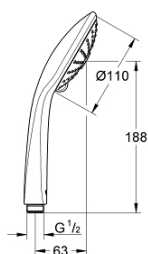

26 513 000 EUPHORIA 110 MASSAGE РУЧНОЙ ДУШ, 3 РЕЖИМА СТРУИ

ОПИСАНИЕ ПРОДУКТА

- Colour: хром
- душевая поверхность Ø 110 мм
- Режимы струи: Rain, Massage, SmartRain
- AquaCalibrator limits maximum flow rate (at 3 bar): 6.4 l/min
- GROHE EcoJoy Технология совершенного потока при уменьшенном расходе воды
- GROHE DreamSpray превосходный поток воды
- GROHE SprayDimmer плавное снижение расхода воды
- GROHE LongLife Finish - стойкое долговечное покрытие
- белая душевая поверхность
- GROHE SpeedClean система против известковых отложений
- Inner WaterGuide - внутренняя изоляция потока воды
- универсальное крепление, подходящее к любому стандартному шлангу
- может использоваться с проточным водонагревателем
- минимальное давление 1,0 бар

26 513 000 **EUPHORIA 110 MASSAGE РУЧНОЙ ДУШ, 3 РЕЖИМА СТРУИ**

ЗАПАСНЫЕ ЧАСТИ

1: Сетка (Spare part-nr. 0700200M)