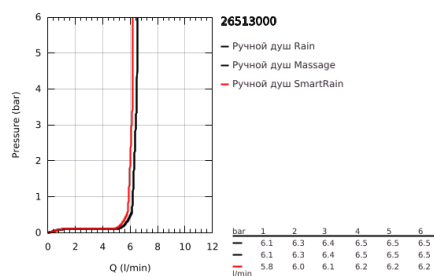

26 513 000 EUPHORIA 110 MASSAGE РУЧНОЙ ДУШ, 3 РЕЖИМА СТРУИ

ОПИСАНИЕ ПРОДУКТА

- Colour: хром
- душевая поверхность Ø 110 мм
- Режимы струи: Rain, Massage, SmartRain
- AquaCalibrator limits maximum flow rate (at 3 bar): 6.4 l/min
- GROHE EcoJoy Технология совершенного потока при уменьшенном расходе воды
- GROHE DreamSpray превосходный поток воды
- GROHE SprayDimmer плавное снижение расхода воды
- GROHE LongLife Finish - стойкое долговечное покрытие
- белая душевая поверхность
- GROHE SpeedClean система против известковых отложений
- Inner WaterGuide - внутренняя изоляция потока воды
- универсальное крепление, подходящее к любому стандартному шлангу
- может использоваться с проточным водонагревателем
- минимальное давление 1,0 бар

26 513 000 **EUPHORIA 110 MASSAGE РУЧНОЙ ДУШ, 3 РЕЖИМА СТРУИ**

ЗАПАСНЫЕ ЧАСТИ

1: Сетка (Spare part-nr. 0700200M)