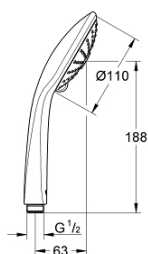

26 513 000 EUPHORIA 110 MASSAGE РУЧНОЙ ДУШ, 3 РЕЖИМА СТРУИ

ОПИСАНИЕ ПРОДУКТА

- Colour: хром
- душевая поверхность Ø 110 мм
- Режимы струи: Rain, Massage, SmartRain
- максимальный расход (при 3 бар): 6,4 л/мин
- GROHE EcoJoy Технология совершенного потока при уменьшенном расходе воды
- GROHE DreamSpray превосходный поток воды
- GROHE SprayDimmer плавное снижение расхода воды
- GROHE LongLife Finish - стойкое долговечное покрытие
- белая душевая поверхность
- GROHE SpeedClean система против известковых отложений
- Inner WaterGuide - внутренняя изоляция потока воды
- универсальное крепление, подходящее к любому стандартному шлангу
- может использоваться с проточным водонагревателем
- минимальное давление 1,0 бар

26 513 000 **EUPHORIA 110 MASSAGE РУЧНОЙ ДУШ, 3 РЕЖИМА СТРУИ**

ЗАПАСНЫЕ ЧАСТИ

1: Сетка (Spare part-nr. 0700200M)